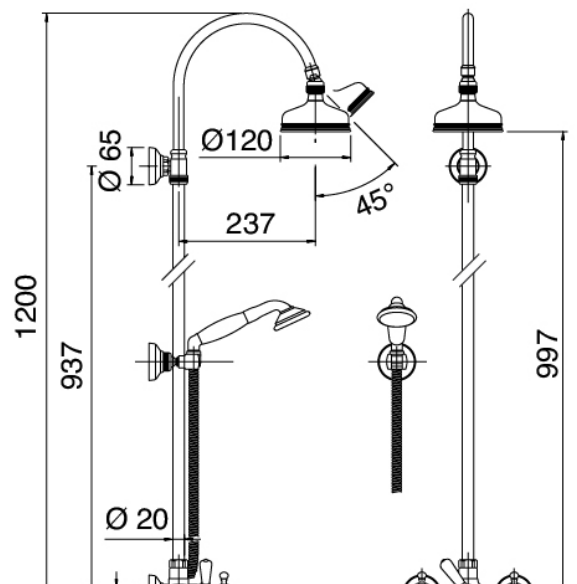

Componenti

Groupe robinets avec jet de distribution

Cod: 5501N610A00

Mitigeur douche mural avec fixation douchette murale