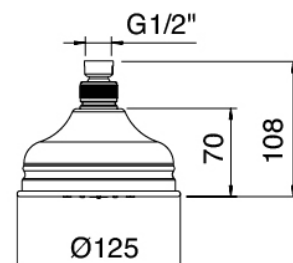

Cod: 2900B401A00

Mitigeur douche encastré avec inverseur - partie externe

Partie brute

Cod: 2900A401A00

Mitigeur douche à encastrer avec inverseur - partie brute

Pommeau

Cod: 2900SO08A00

Pommeau douche anticalcaire D.125mm