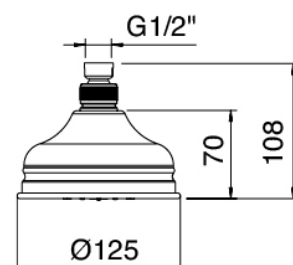

Cod: 2900B401A00

Mitigeur douche encastré avec inverseur - partie externe

Partie brute

Cod: 2900A401A00

Mitigeur douche à encastrer avec inverseur - partie brute

Pommeau

Cod: 2900SO08A00

Pommeau douche anticalcaire D.125mm