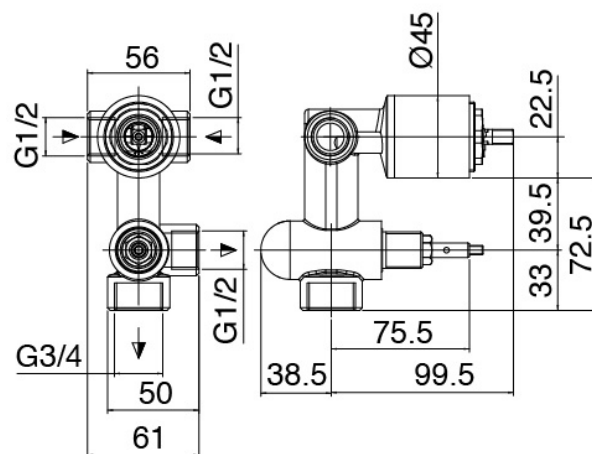

Componenti

Bras mural

Cod: 5500BR01A00

Douche de tete complete

Douchette stand alone

Cod: 55000413A00

Garniture douche

Mitigeur mono-commande

Cod: 2900B401A00

Mitigeur douche encastré avec inverseur - partie externe

Partie brute

Cod: 2900A401A00

Mitigeur douche à encastrer avec inverseur - partie brute

Pommeau

Cod: 2900SO08A00

Pommeau douche anticalcaire D.125mm