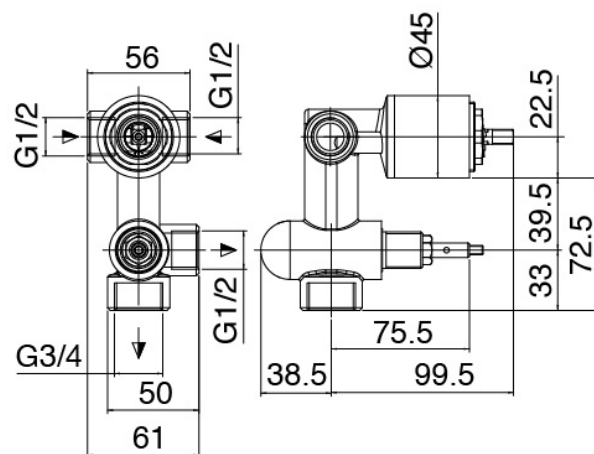

Componenti

Bras mural

Cod: 5500BR01A00

Douche de tete complete

Douchette stand alone

Cod: 55000413A00

Garniture douche

Mitigeur mono-commande

Cod: 2900B401A00

Mitigeur douche encastré avec inverseur - partie externe

Partie brute

Cod: 2900A401A00

Mitigeur douche à encastrer avec inverseur - partie brute

Pommeau

Cod: 2900SO08A00

Pommeau douche anticalcaire D.125mm