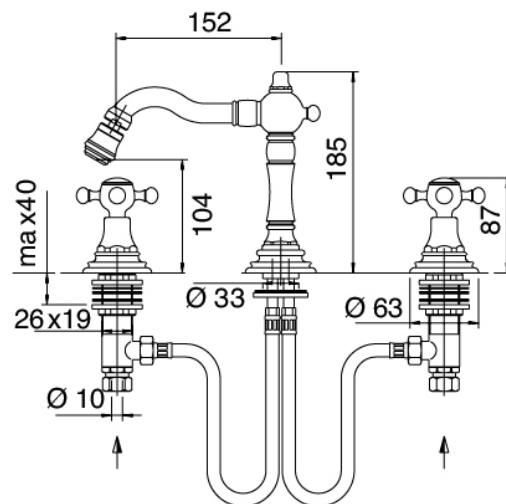

Classic - Bidet traditionnel

Codice kit: 5501 BBX-040

Bidet traditionnel 3 trous avec bec tournant et avec bonde vidange

Componenti

Batterie de robinets

Cod: 55010203A00

Mitigeur bidet 3 trous

Finiture disponibili: