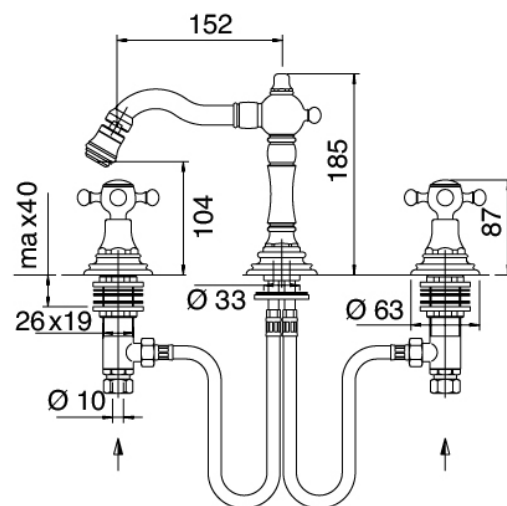

Classic - Bidet traditionnel

Codice kit: 5501 BBX-040

Bidet traditionnel 3 trous avec bec tournant et avec bonde vidange

Componenti

Batterie de robinets

Cod: 55010203A00

Mitigeur bidet 3 trous

Finiture disponibili: