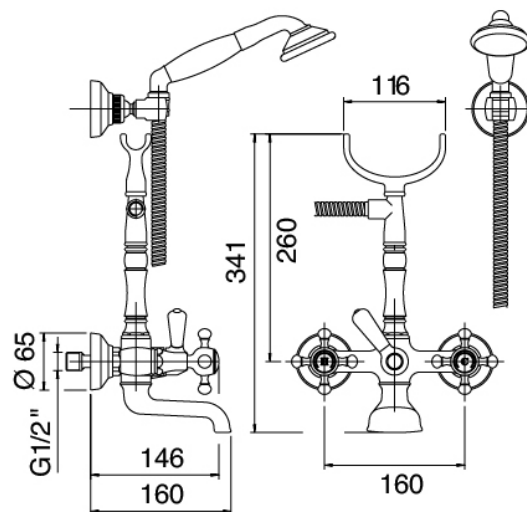

Classic - Baignoire extérieur murale

Codice kit: 5501 GVP-060

Traditionnelle baignoire extérieur murale – 2 sorties

Componenti

Groupe robinets avec jet de distribution

Cod: 55010401A00

Mitigeur bain/douche mural avec fixation douchette murale