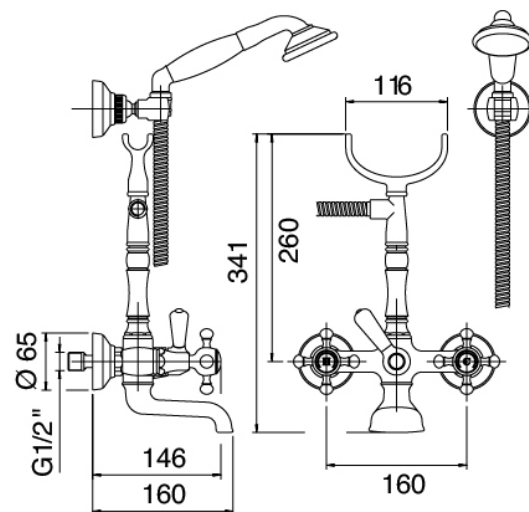

## Classic - Baignoire extérieur murale

Codice kit: 5501 GVP-060

Traditionnelle baignoire extérieur murale – 2 sorties

## Componenti

### Groupe robinets avec jet de distribution

Cod: 55010401A00

Mitigeur bain/douche mural avec fixation douchette murale