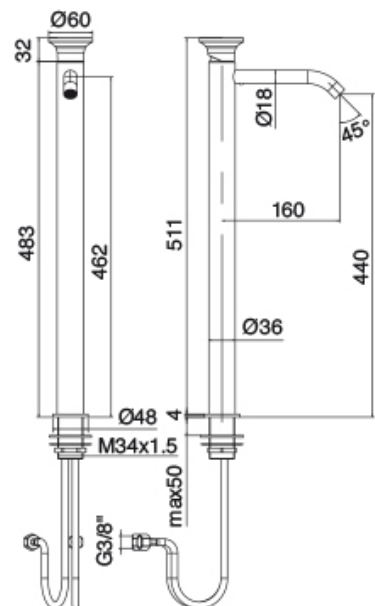

### Componenti

### Mitigeur mono-commande

Cod: 27021099A00

Mitigeur lavabo sans bonde vidange - L160 x H440

mm

## Plaque pour manette

---

Cod: 2700PA01A00

Plaque pour manette - lavabo/bidet