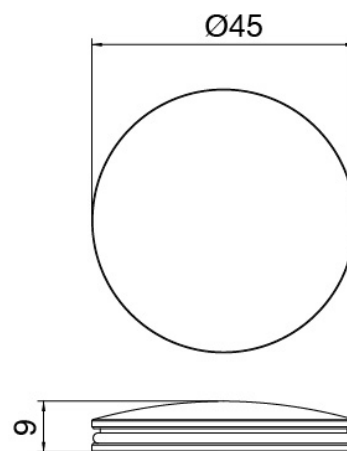

Plaque pour manette

Cod: 2700PA01A00
Plaque pour manette - lavabo/bidet

Finiture disponibili:

---

finiture speciali su richiesta salvo quantitativi minimi di ordine garantiti

acier brossé

ASAS

antracite

APAP

bronzorame

BPBP

carbon

KPKP

rame

RPRP