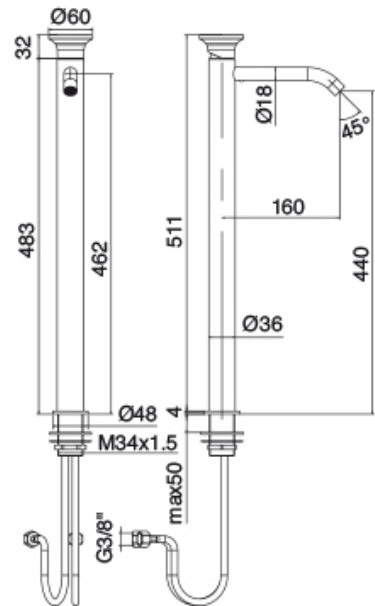

Modern - Mitigeur lavabo

Codice kit: 2702 MLX-020
Mitigeur lavabo sans bonde vidange

Componenti

Mitigeur mono-commande

Cod: 27021099A00
Mitigeur lavabo sans bonde vidange - L160 x H440 mm

Plaque pour manette

Cod: 2700PA01A00
Plaque pour manette - lavabo/bidet

Finiture disponibili:

finiture speciali su richiesta salvo quantitativi minimi di ordine garantiti

acier brossé

ASAS

antracite

APAP

bronzorame