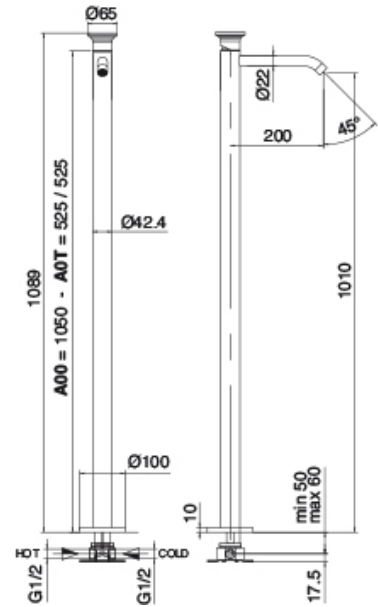

Componenti

Partie brute

Cod: 3300B100A00

Bec lavabo monte sur colonne - partie brute

Mitigeur mono-commande

Cod: 2702T100A00

Mitigeur lavabo monte sur colonne bec L200 x H1010 mm

Plaque pour manette

Cod: 2700PA02A00

Plaque pour manette - elements a encastrer

Finiture disponibili:

finiture speciali su richiesta salvo quantitativi minimi di ordine garantiti

acier brossé

ASAS

antracite

APAP