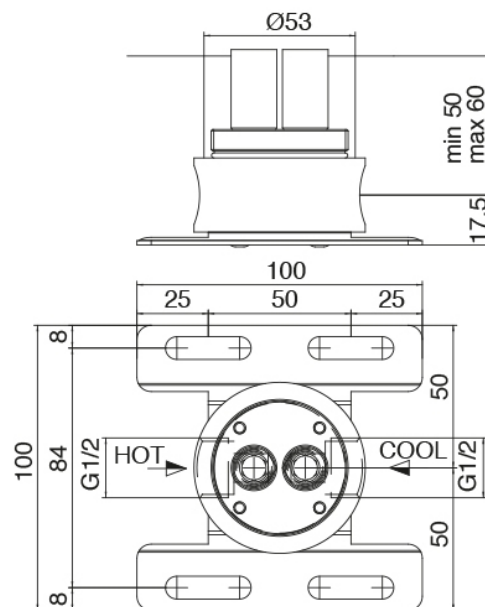

Componenti

Partie brute

Cod: 3300B100A00

Bec lavabo monte sur colonne - partie brute

Mitigeur mono-commande

Cod: 2702T100A00

Mitigeur lavabo monte sur colonne bec L200 x H1010 mm

Plaque pour manette

Cod: 2700PA02A00

Plaque pour manette - elements a encastrer

Finiture disponibili:

finiture speciali su richiesta salvo quantitativi minimi di ordine garantiti

acier brossé

ASAS

antracite

APAP