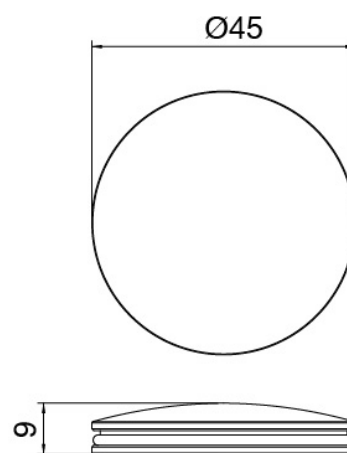

Cod: 27021201A00

Mitigeur bidet sans bonde vidange - L110 x H70 mm

Plaque pour manette

Cod: 2700PA01A00

Plaque pour manette - lavabo/bidet

Finiture disponibili:

finiture speciali su richiesta salvo quantitativi minimi di ordine garantiti