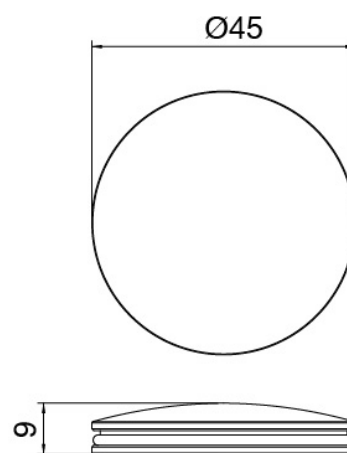

Plaque pour manette

Cod: 2700PA01A00

Plaque pour manette - lavabo/bidet

Finiture disponibili:

---

finiture speciali su richiesta salvo quantitativi minimi di ordine garantiti

acier brossé

ASAS

antracite

APAP

bronzorame

BPBP

carbon

KPKP

rame

RPRP