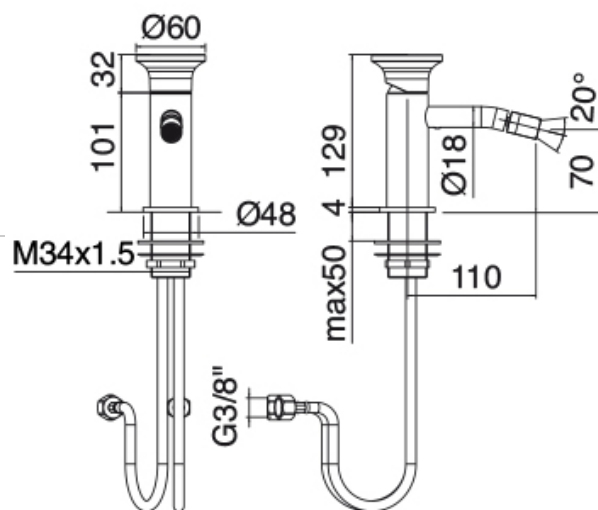

Modern - Mitigeur bidet

Codice kit: 2702 MBX-040

Mitigeur bidet avec bonde vidange

Componenti

Mitigeur mono-commande

Cod: 27021201A00

Mitigeur bidet sans bonde vidange - L110 x H70 mm

Plaque pour manette

Cod: 2700PA01A00

Plaque pour manette - lavabo/bidet

Finiture disponibili:

finiture speciali su richiesta salvo quantitativi minimi di ordine garantiti

acier brossè

ASAS

antracite

APAP