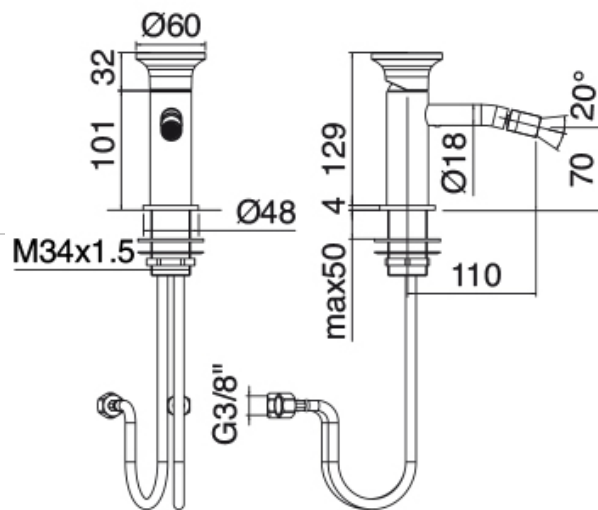

image not found or type unknown http://zazzeri.tesa.com.net/fr/wp-content/uploads/2017/04/b3daf2_357a4470072

Modern - Mitigeur bidet

Codice kit: 2702 MBX-040

Mitigeur bidet avec bonde vidange

Componenti

Mitigeur mono-commande

Cod: 27021201A00

Mitigeur bidet sans bonde vidange - L110 x H70 mm

Plaque pour manette

Cod: 2700PA01A00

Plaque pour manette - lavabo/bidet

Finiture disponibili:

finiture speciali su richiesta salvo quantitativi minimi di ordine garantiti