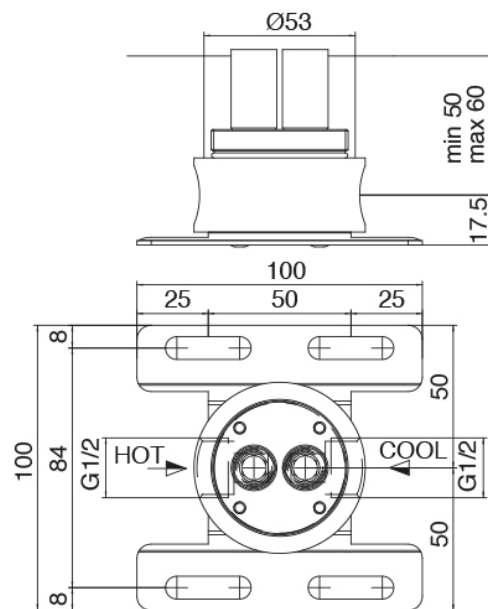

## Modern - Baignoire sur tubes

Codice kit: 2702 EVT-050

Mitigeur bain/douche avec douchette – Deux mitigeurs

### Partie brute

Cod: 3300B100A00

Bec lavabo monte sur colonne - partie brute

### Flexible

Cod: 3300N504A01

Flexible en PVC pour douchette - Noir - L 1,2m