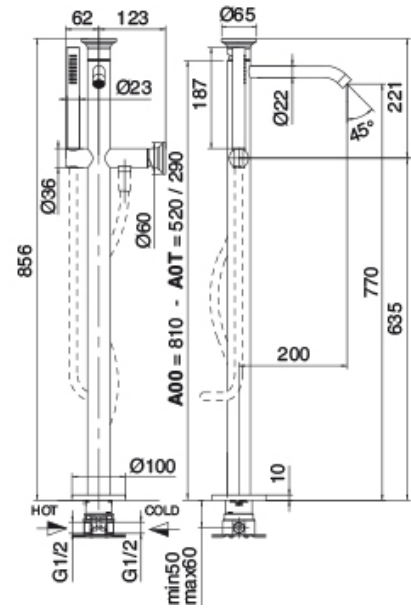

### Partie brute

Cod: 3300B100A00

Bec lavabo monte sur colonne - partie brute

### Bec bain/douche monte sur colonne

Cod: 2702W110A00

Bec bain/douche monte sur colonne avec Douchette sans flexible - partie externe - Deux mitigeurs

### Flexible

Cod: 3300N504A01

Flexible en PVC pour douchette - Noir - L 1,2m