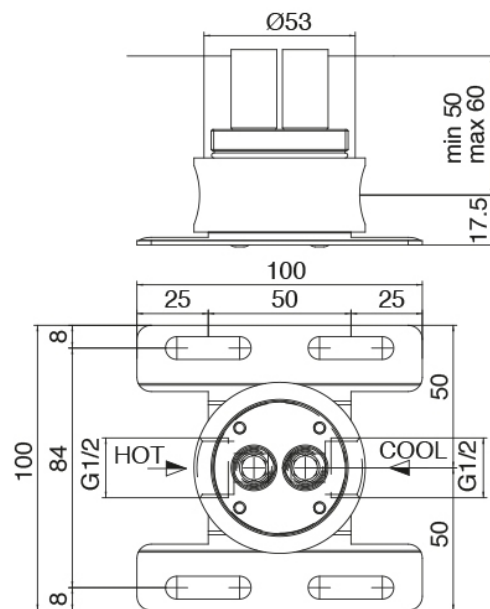

image not found or type unknown http://zazzeri.tesa.com.net/fr/wp-content/uploads/2017/04/b3daf2_357a4470072

Modern - Baignoire sur tubes

Codice kit: 2702 EVT-050

Mitigeur bain/douche avec douchette – Deux mitigeurs

Componenti

Partie brute

Cod: 3300B100A00

Bec lavabo monte sur colonne - partie brute

Bec bain/douche monte sur colonne

Cod: 2702W110A00

Bec bain/douche monte sur colonne avec Douchette sans flexible - partie externe - Deux mitigeurs

Flexible

Cod: 3300N504A01

Flexible en PVC pour douchette - Noir - L 1,2m

Plaque pour manette

Cod: 2700PA01A00

Plaque pour manette - lavabo/bidet

Plaque pour manette

Cod: 2700PA02A00