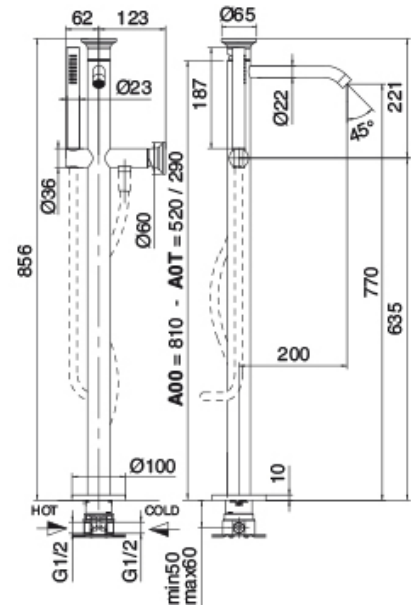

image not found or type unknown http://zazzeri.tesa.com.net/fr/wp-content/uploads/2017/04/b3daf2_357a4470072

Modern - Baignoire sur tubes

Codice kit: 2702 EVT-050

Mitigeur bain/douche avec douchette – Deux mitigeurs

Componenti

Partie brute

Cod: 3300B100A00

Bec lavabo monte sur colonne - partie brute

Bec bain/douche monte sur colonne

Cod: 2702W110A00

Bec bain/douche monte sur colonne avec Douchette sans flexible - partie externe - Deux mitigeurs

Flexible

Cod: 3300N504A01

Flexible en PVC pour douchette - Noir - L 1,2m

Plaque pour manette

Cod: 2700PA01A00

Plaque pour manette - lavabo/bidet

Plaque pour manette

Cod: 2700PA02A00