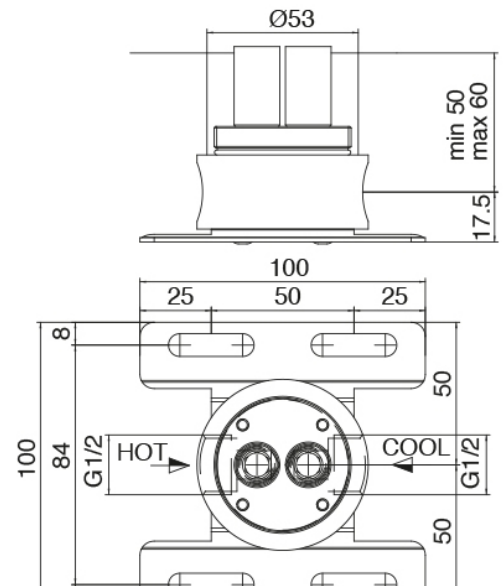

Modern - Mitigeur lavabo à poser

Codice kit: 2700 MLX-070

Mitigeur lavabo à poser avec bec lavabo monte sur plafond

Componenti

Partie brute

Cod: 3300B100A00

Bec lavabo monte sur colonne - partie brute

Bec lavabo monte sur plafond

Cod: 33000110A00

Bec lavabo monte sur plafond

Partie brute

Cod: 3300B402A00

Mitigeur douche a encastrer - partie brute

Mitigeur mono-commande

Cod: 2700A402AA0

Mitigeur douche a encastrer - partie externe

Plaque pour manette

Cod: 2700PA02A00

Plaque pour manette - elements a encastrer

Finiture disponibili:

finiture speciali su richiesta salvo quantitativi minimi di ordine garantiti

acier brossè

ASAS