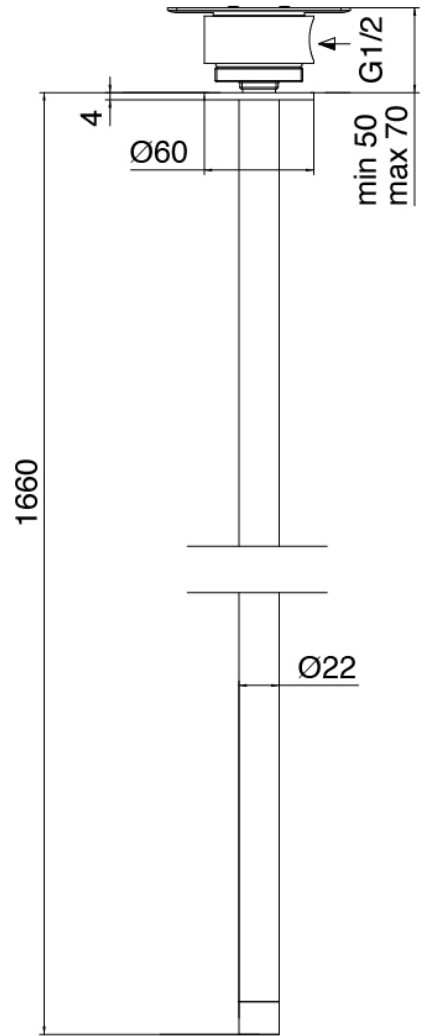

### Partie brute

Cod: 3300B100A00

Bec lavabo monte sur colonne - partie brute

### Bec lavabo monte sur plafond

Cod: 33000110A00

Bec lavabo monte sur plafond