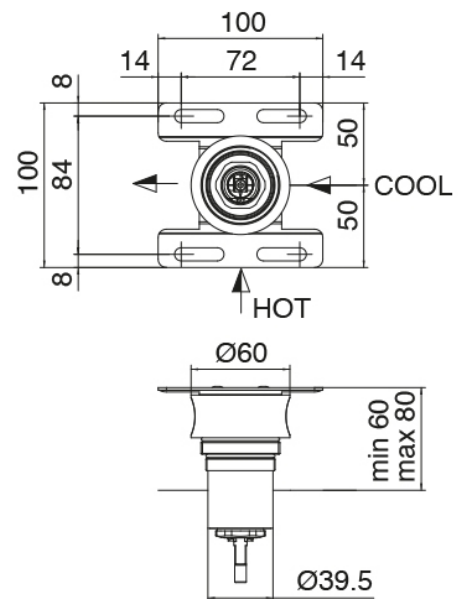

Modern - Mitigeur lavabo à poser

Codice kit: 2700 MLX-070

Mitigeur lavabo à poser avec bec lavabo monte sur plafond

Componenti

Partie brute

Cod: 3300B100A00

Bec lavabo monte sur colonne - partie brute

Bec lavabo monte sur plafond

Cod: 33000110A00

Bec lavabo monte sur plafond

Partie brute

Cod: 3300B402A00

Mitigeur douche a encastrer - partie brute

Mitigeur mono-commande

Cod: 2700A402AA0

Mitigeur douche a encastrer - partie externe

Plaque pour manette

Cod: 2700PA02A00

Plaque pour manette - elements a encastrer

Finiture disponibili:

finiture speciali su richiesta salvo quantitativi minimi di ordine garantiti

acier brossè

ASAS