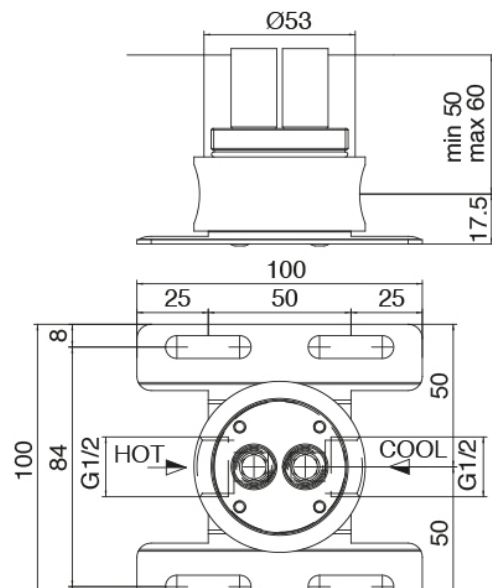

## Modern - Mitigeur lavabo à poser

Codice kit: 2700 MLX-070

Mitigeur lavabo à poser avec bec lavabo monte sur plafond

### Partie brute

Cod: 3300B100A00

Bec lavabo monte sur colonne - partie brute