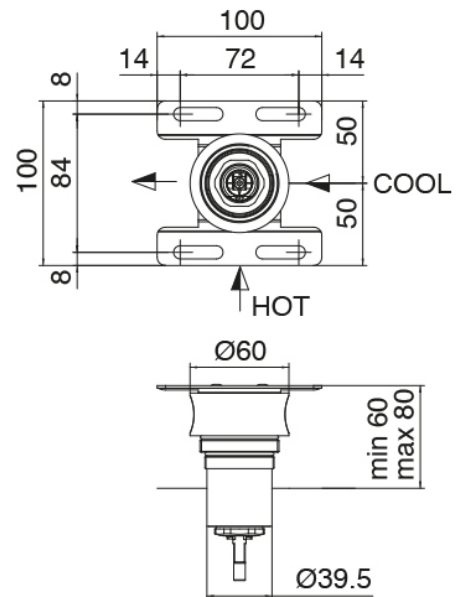

### Partie brute

Cod: 3300B100A00

Bec lavabo monte sur colonne - partie brute

### Bec lavabo monte sur plafond

Cod: 33000110A00

Bec lavabo monte sur plafond

### Partie brute

Cod: 3300B402A00

Mitigeur douche a encastrer - partie brute