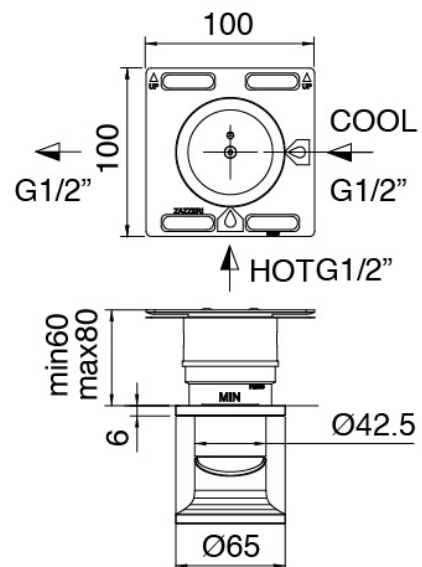

Mitigeur mono-commande

Cod: 2700A402AA0

Mitigeur douche a encastrer - partie externe