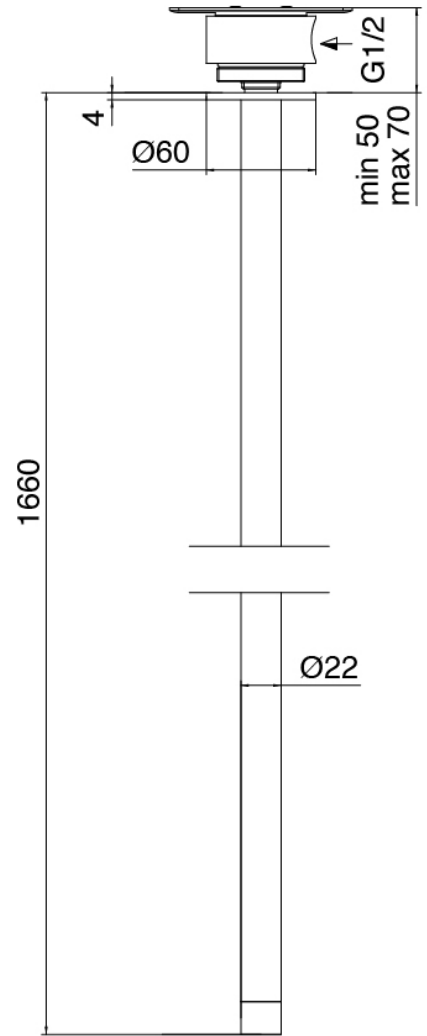

Modern - Mitigeur lavabo à poser

Codice kit: 2700 MLX-070

Mitigeur lavabo à poser avec bec lavabo monte sur plafond

Componenti

Partie brute

Cod: 3300B100A00

Bec lavabo monte sur colonne - partie brute

Bec lavabo monte sur plafond

Cod: 33000110A00

Bec lavabo monte sur plafond

Partie brute

Cod: 3300B402A00

Mitigeur douche a encastrer - partie brute

Mitigeur mono-commande

Cod: 2700A402AA0

Mitigeur douche a encastrer - partie externe

Plaque pour manette

Cod: 2700PA02A00

Plaque pour manette - elements a encastrer

Finiture disponibili:

finiture speciali su richiesta salvo quantitativi minimi di ordine garantiti

acier brossè

ASAS