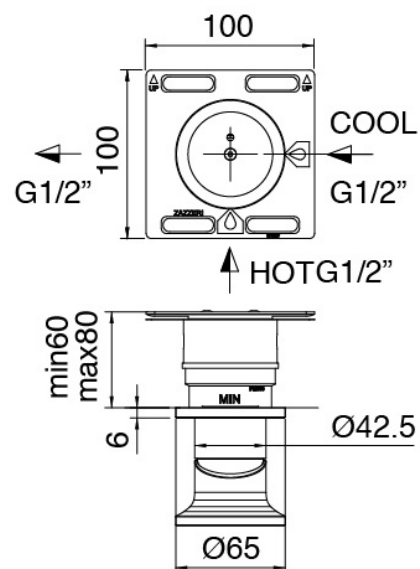

Modern - Mitigeur lavabo à poser

Codice kit: 2700 MLX-070

Mitigeur lavabo à poser avec bec lavabo monte sur plafond

Componenti

Partie brute

Cod: 3300B100A00

Bec lavabo monte sur colonne - partie brute

Bec lavabo monte sur plafond

Cod: 33000110A00

Bec lavabo monte sur plafond

Partie brute

Cod: 3300B402A00

Mitigeur douche a encastrer - partie brute

Mitigeur mono-commande

Cod: 2700A402AA0

Mitigeur douche a encastrer - partie externe

Plaque pour manette

Cod: 2700PA02A00

Plaque pour manette - elements a encastrer

Finiture disponibili:

finiture speciali su richiesta salvo quantitativi minimi di ordine garantiti

acier brossè

ASAS