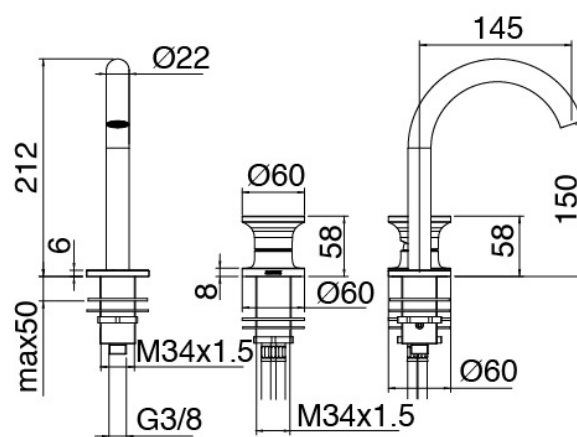

Modern - Mitigeur lavabo à poser

Codice kit: 2700 MLX-040

Mitigeur lavabo avec bec orientable

Componenti

Mitigeur mono-commande

Cod: 27001108A02

Mitigeur lavabo avec bec orientable - 145 x H150mm

Plaque pour manette

Cod: 2700PA01A00

Plaque pour manette - lavabo/bidet

Finiture disponibili:

finiture speciali su richiesta salvo quantitativi minimi di ordine garantiti

acier brossé

ASAS