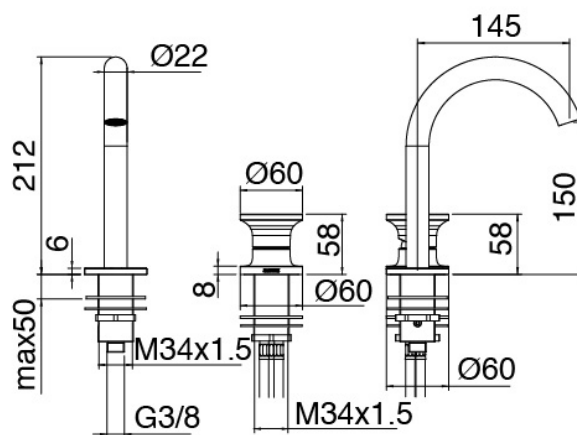

Modern - Mitigeur lavabo à poser

Codice kit: 2700 MLX-040

Mitigeur lavabo avec bec orientable

Componenti

Mitigeur mono-commande

Cod: 27001108A02

Mitigeur lavabo avec bec orientable - 145 x H150mm

Plaque pour manette

Cod: 2700PA01A00

Plaque pour manette - lavabo/bidet

Finiture disponibili:

finiture speciali su richiesta salvo quantitativi minimi di ordine garantiti

acier brossé

ASAS