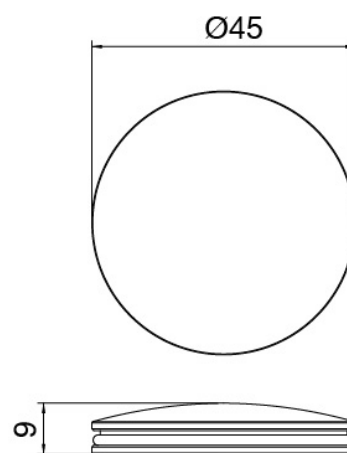

Plaque pour manette

Cod: 2700PA01A00

Plaque pour manette - lavabo/bidet

Finiture disponibili:

---

finiture speciali su richiesta salvo quantitativi minimi di ordine garantiti

acier brossé

ASAS