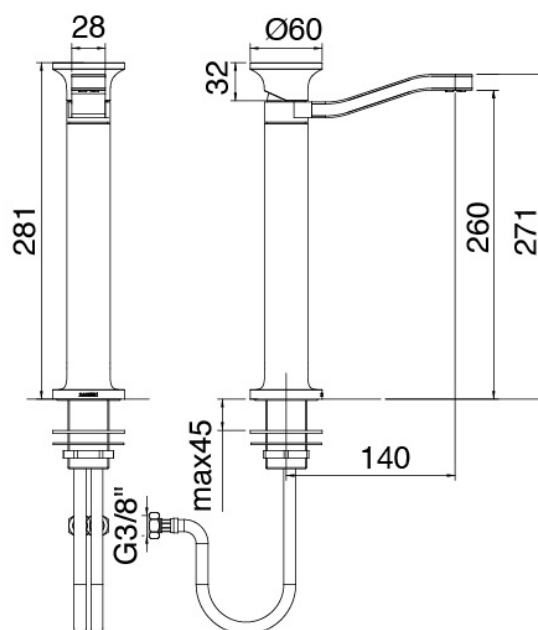

### Modern - Mitigeur lavabo

Codice kit: 2700 MLX-030

Mitigeur lavabo sans bonde vidange

### Mitigeur mono-commande

Cod: 27001099A00

Mitigeur lavabo avec bec orientable sans bonde vidange - 140xh260mm

### Plaque pour manette

---

Cod: 2700PA01A00

Plaque pour manette - lavabo/bidet