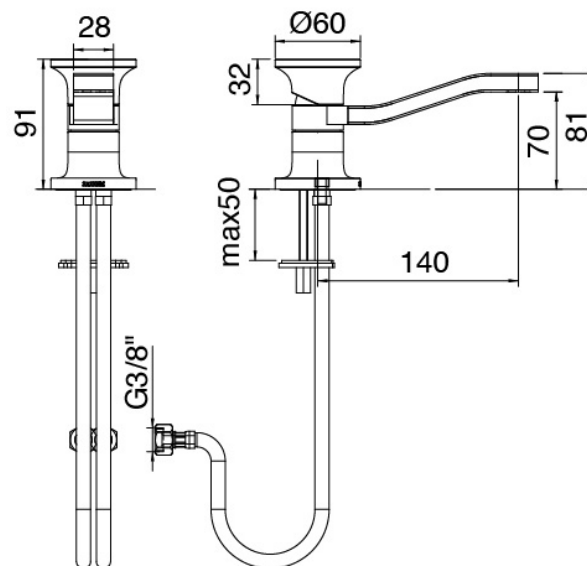

image not found or type unknown http://zazzeri.tesa.com.net/fr/wp-content/uploads/2017/04/b3daf2_357a4470072

Modern - Mitigeur lavabo

Codice kit: 2700 MLX-020

Mitigeur lavabo sans bonde vidange

Componenti

Mitigeur mono-commande

Cod: 27001096A00

Mitigeur lavabo avec bec orientable sans bonde vidange - 140x70mm

Plaque pour manette

Cod: 2700PA01A00

Plaque pour manette - lavabo/bidet

Finiture disponibili:

finiture speciali su richiesta salvo quantitativi minimi di ordine garantiti