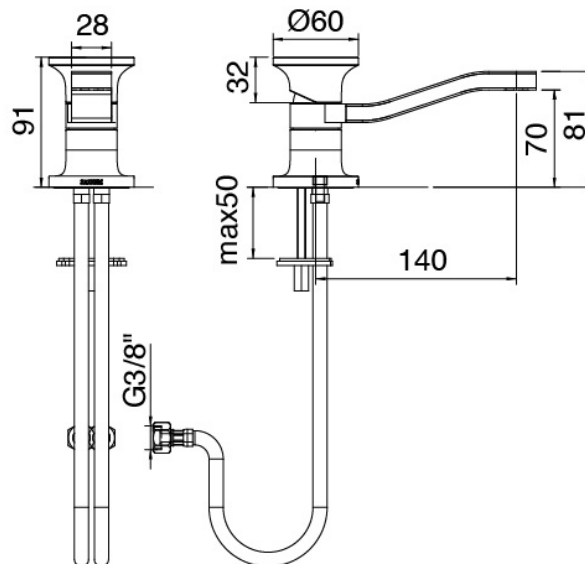

### Modern - Mitigeur lavabo

Codice kit: 2700 MLX-020

Mitigeur lavabo sans bonde vidange

### Componenti

### Mitigeur mono-commande

Cod: 27001096A00

Mitigeur lavabo avec bec orientable sans bonde vidange - 140x70mm

### Plaque pour manette

---

Cod: 2700PA01A00

Plaque pour manette - lavabo/bidet