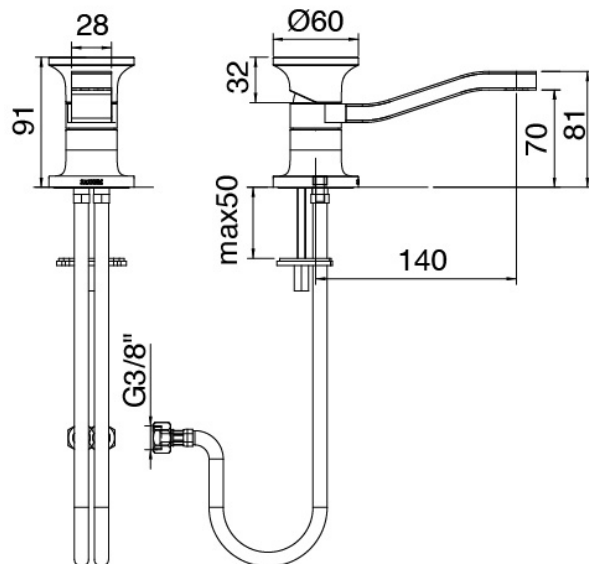

image not found or type unknown http://zazzeri.tesa.com.net/fr/wp-content/uploads/2017/04/b3daf2_357a4470072

Modern - Mitigeur lavabo

Codice kit: 2700 MLX-020

Mitigeur lavabo sans bonde vidange

Componenti

Mitigeur mono-commande

Cod: 27001096A00

Mitigeur lavabo avec bec orientable sans bonde vidange - 140x70mm

Plaque pour manette

Cod: 2700PA01A00

Plaque pour manette - lavabo/bidet

Finiture disponibili:

finiture speciali su richiesta salvo quantitativi minimi di ordine garantiti