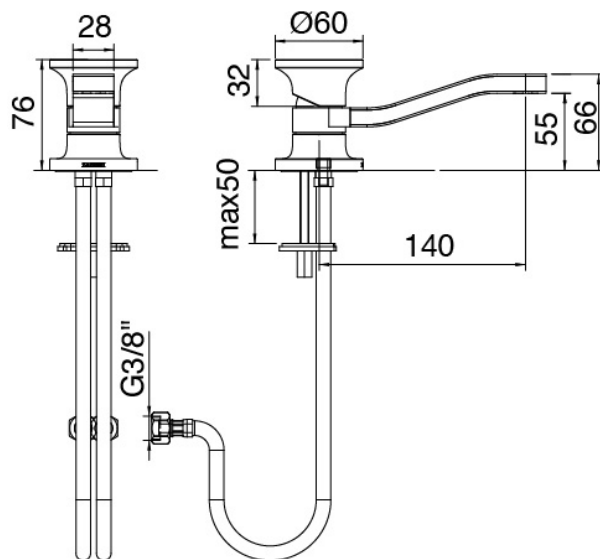

image not found or type unknown http://zazzeri.tesa.com.net/fr/wp-content/uploads/2017/04/b3daf2_357a4470072

Modern - Mitigeur lavabo

Codice kit: 2700 MLX-010

Mitigeur lavabo sans bonde vidange

Componenti

Mitigeur mono-commande

Cod: 27001106A00

Mitigeur lavabo avec bec orientable sans bonde vidange - 145x55mm

Plaque pour manette

Cod: 2700PA01A00

Plaque pour manette - lavabo/bidet

Finiture disponibili:

finiture speciali su richiesta salvo quantitativi minimi di ordine garantiti