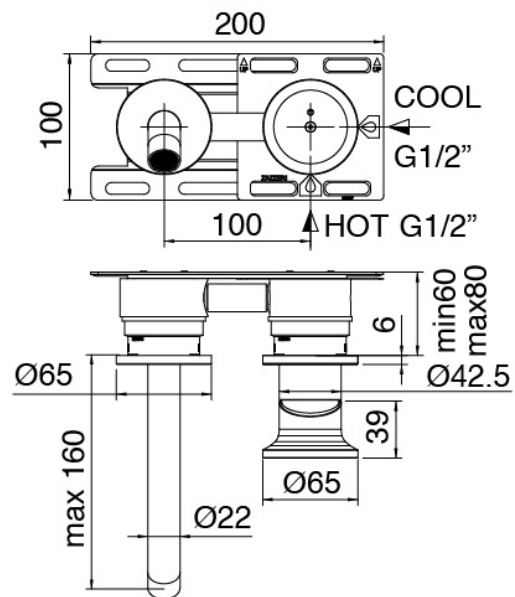

### Partie brute

Cod: 3300B113A00

Mitigeur lavabo a encastrer - partie brute

### Mitigeur mono-commande

Cod: 2700A113AA0

Mitigeur lavabo a encastrer - 160mm - habillage

### Plaque pour manette

Cod: 2700PA02A00

Plaque pour manette - elements a encastrer