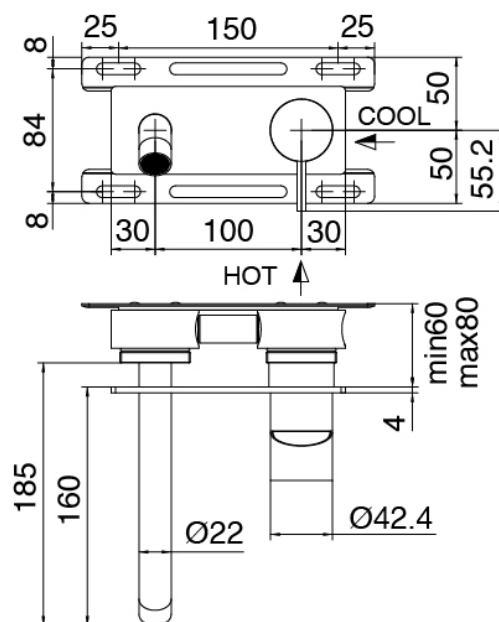

## Modern - Mitigeur lavabo a encastrer

Codice kit: 2700 MLI-060

Mitigeur lavabo a encastrer

### Partie brute

Cod: 3300B113A00

Mitigeur lavabo a encastrer - partie brute

### Mitigeur mono-commande

Cod: 2700A113AA0

Mitigeur lavabo a encastrer - 160mm - habillage

### Plaque pour manette

Cod: 2700PA02A00

Plaque pour manette - elements a encastrer