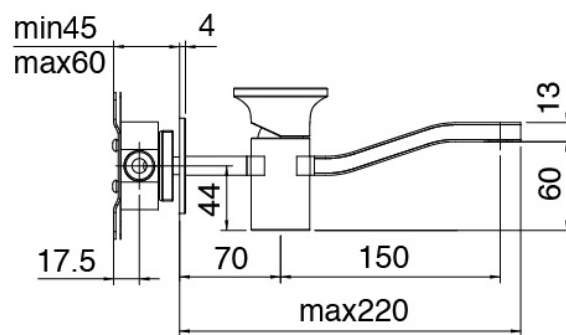

Modern - Mitigeur lavabo a encastrer

Codice kit: 2700 MLI-050

Mitigeur lavabo a encastrer

Componenti

Partie brute

Cod: 2700B114A00

Mitigeur lavabo a encastrer - partie brute

Mitigeur mono-commande

Cod: 2700A114A00

Mitigeur lavabo a encastrer -220 mm - habillage

Plaque pour manette

Cod: 2700PA03A00

Plaque manette pour mitigeur lavabo a encastrer (Art. 2700 A114)

Finiture disponibili:

finiture speciali su richiesta salvo quantitativi minimi di ordine garantiti