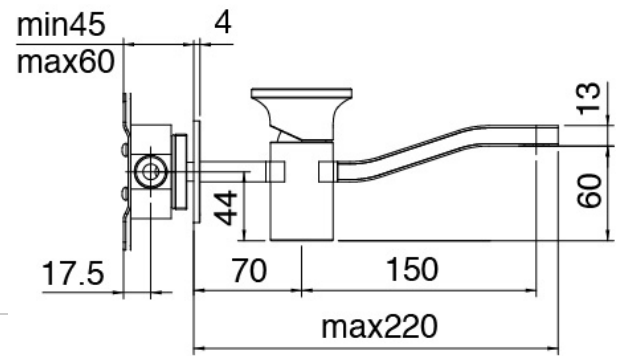

Modern - Mitigeur lavabo a encastrer

Codice kit: 2700 MLI-050

Mitigeur lavabo a encastrer

Componenti

Partie brute

Cod: 2700B114A00

Mitigeur lavabo a encastrer - partie brute

Mitigeur mono-commande

Cod: 2700A114A00

Mitigeur lavabo a encastrer -220 mm - habillage

Plaque pour manette

Cod: 2700PA03A00

Plaque manette pour mitigeur lavabo a encastrer (Art. 2700 A114)

Finiture disponibili:

finiture speciali su richiesta salvo quantitativi minimi di ordine garantiti