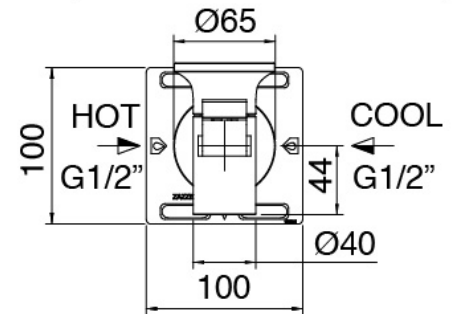

Modern - Mitigeur lavabo a encastrer

Codice kit: 2700 MLI-050

Mitigeur lavabo a encastrer

Componenti

Partie brute

Cod: 2700B114A00

Mitigeur lavabo a encastrer - partie brute

Mitigeur mono-commande

Cod: 2700A114A00

Mitigeur lavabo a encastrer -220 mm - habillage

Plaque pour manette

Cod: 2700PA03A00

Plaque manette pour mitigeur lavabo a encastrer (Art. 2700 A114)

Finiture disponibili:

finiture speciali su richiesta salvo quantitativi minimi di ordine garantiti