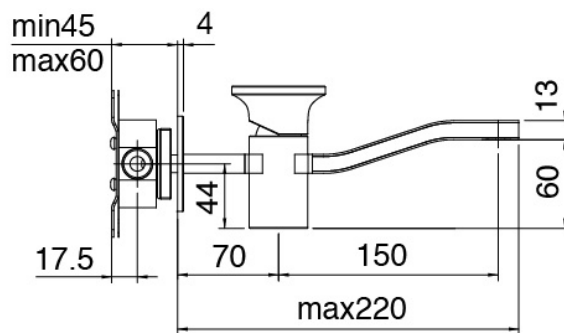

Modern - Mitigeur lavabo a encastrer

Codice kit: 2700 MLI-050

Mitigeur lavabo a encastrer

Componenti

Partie brute

Cod: 2700B114A00

Mitigeur lavabo a encastrer - partie brute

Mitigeur mono-commande

Cod: 2700A114A00

Mitigeur lavabo a encastrer -220 mm - habillage

Plaque pour manette

Cod: 2700PA03A00

Plaque manette pour mitigeur lavabo a encastrer (Art. 2700 A114)

Finiture disponibili:

finiture speciali su richiesta salvo quantitativi minimi di ordine garantiti