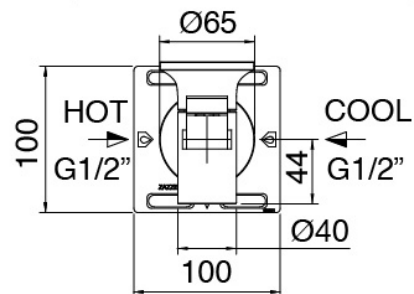

Modern - Mitigeur lavabo a encastrer

Codice kit: 2700 MLI-050

Mitigeur lavabo a encastrer

Componenti

Partie brute

Cod: 2700B114A00

Mitigeur lavabo a encastrer - partie brute

Mitigeur mono-commande

Cod: 2700A114A00

Mitigeur lavabo a encastrer -220 mm - habillage

Plaque pour manette

Cod: 2700PA03A00

Plaque manette pour mitigeur lavabo a encastrer (Art. 2700 A114)

Finiture disponibili:

finiture speciali su richiesta salvo quantitativi minimi di ordine garantiti