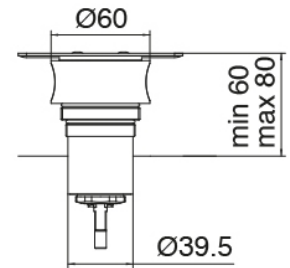

Modern - Bras de douche avec pomme de douche et douchette

Codice kit: 2700 DDI-120

Bras de douche avec pomme de douche, douchette et mitigeur encastré – 2 sorties

Componenti

Bras de douche

Cod: 27000420A00

Bras de douche avec douchette extensible JK21 Diam. 120mm et prise d'eau - Complet

Partie brute

Cod: 3300B402A00

Mitigeur douche a encastrer - partie brute

Plaque pour manette

Cod: 2700PA02A00

Plaque pour manette - elements a encastrer

Mitigeur mono-commande

Cod: 2700A402AA0

Mitigeur douche a encastrer - partie externe

Finiture disponibili:

finiture speciali su richiesta salvo quantitativi minimi di ordine garantiti

acier brossé

ASAS