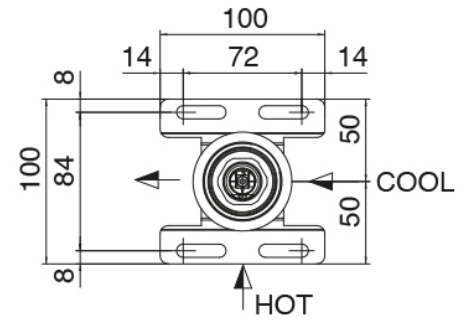

Bras de douche avec douchette extensible JK21 Diam. 120mm et prise d'eau - Complet

Partie brute

Cod: 3300B402A00

Mitigeur douche a encastrer - partie brute

Plaque pour manette

Cod: 2700PA02A00

Plaque pour manette - elements a encastrer

Mitigeur mono-commande

Cod: 2700A402AA0

Mitigeur douche a encastrer - partie externe

Finiture disponibili:

finiture speciali su richiesta salvo quantitativi minimi di ordine garantiti

acier brossé

ASAS