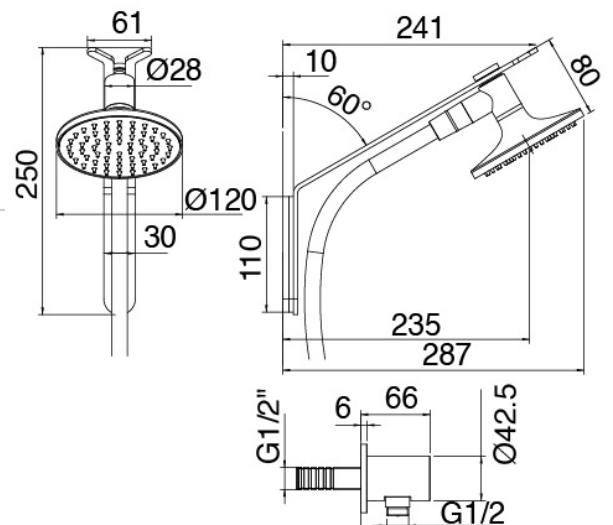

Modern - Bras de douche avec pomme de douche et douchette

Codice kit: 2700 DDI-120

Bras de douche avec pomme de douche, douchette et mitigeur encastré – 2 sorties

Componenti

Bras de douche

Cod: 27000420A00

Bras de douche avec douchette extensible JK21 Diam. 120mm et prise d'eau - Complet

Partie brute

Cod: 3300B402A00

Mitigeur douche a encastrer - partie brute

Plaque pour manette

Cod: 2700PA02A00

Plaque pour manette - elements a encastrer

Mitigeur mono-commande

Cod: 2700A402AA0

Mitigeur douche a encastrer - partie externe

Finiture disponibili:

finiture speciali su richiesta salvo quantitativi minimi di ordine garantiti

acier brossé

ASAS