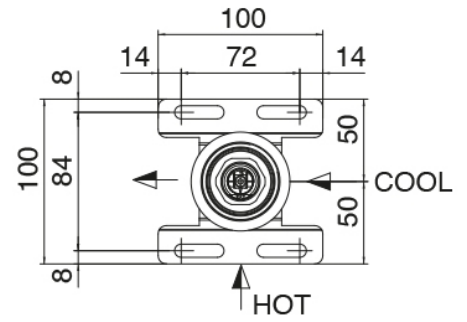

Bras de douche avec douchette extensible JK21 Diam. 120mm et prise d'eau - Complet

Partie brute

Cod: 3300B402A00

Mitigeur douche a encastrer - partie brute

Plaques pour manette

Cod: 2700PA02A00

Plaques pour manette - elements a encastrer

Mitigeur mono-commande

Cod: 2700A402AA0

Mitigeur douche a encastrer - partie externe

Finiture disponibili:

finiture speciali su richiesta salvo quantitativi minimi di ordine garantiti

acier brossé

ASAS