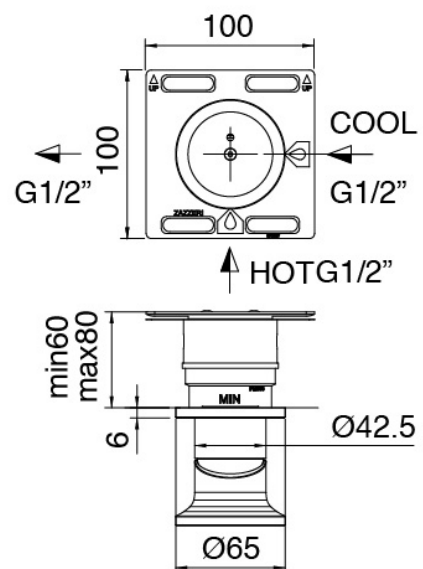

Modern - Bras de douche avec pomme de douche et douchette

Codice kit: 2700 DDI-120

Bras de douche avec pomme de douche, douchette et mitigeur encastré – 2 sorties

Componenti

Bras de douche

Cod: 27000420A00

Bras de douche avec douchette extensible JK21 Diam. 120mm et prise d'eau - Complet

Partie brute

Cod: 3300B402A00

Mitigeur douche a encastrer - partie brute

Plaque pour manette

Cod: 2700PA02A00

Plaque pour manette - elements a encastrer

Mitigeur mono-commande

Cod: 2700A402AA0

Mitigeur douche a encastrer - partie externe

Finiture disponibili:

finiture speciali su richiesta salvo quantitativi minimi di ordine garantiti

acier brossé

ASAS