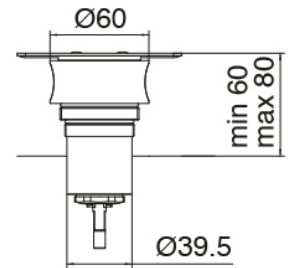

Modern - Bras de douche avec pomme de douche et douchette

Codice kit: 2700 DDI-120

Bras de douche avec pomme de douche, douchette et mitigeur encastré – 2 sorties

Componenti

Bras de douche

Cod: 27000420A00

Bras de douche avec douchette extensible JK21 Diam. 120mm et prise d'eau - Complet

Partie brute

Cod: 3300B402A00

Mitigeur douche a encastrer - partie brute

Plaque pour manette

Cod: 2700PA02A00

Plaque pour manette - elements a encastrer

Mitigeur mono-commande

Cod: 2700A402AA0

Mitigeur douche a encastrer - partie externe

Finiture disponibili:

finiture speciali su richiesta salvo quantitativi minimi di ordine garantiti

acier brossé

ASAS