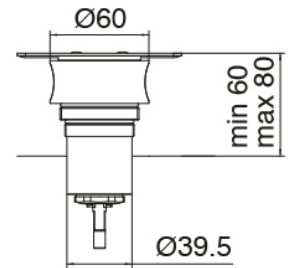

Modern - Bras de douche avec pomme de douche et douchette

Codice kit: 2700 DDI-120

Bras de douche avec pomme de douche, douchette et mitigeur encastré – 2 sorties

Componenti

Bras de douche

Cod: 27000420A00

Bras de douche avec douchette extensible JK21 Diam. 120mm et prise d'eau - Complet

Partie brute

Cod: 3300B402A00

Mitigeur douche a encastrer - partie brute

Plaques pour manette

Cod: 2700PA02A00

Plaques pour manette - elements a encastrer

Mitigeur mono-commande

Cod: 2700A402AA0

Mitigeur douche a encastrer - partie externe

Finiture disponibili:

finiture speciali su richiesta salvo quantitativi minimi di ordine garantiti

acier brossé

ASAS