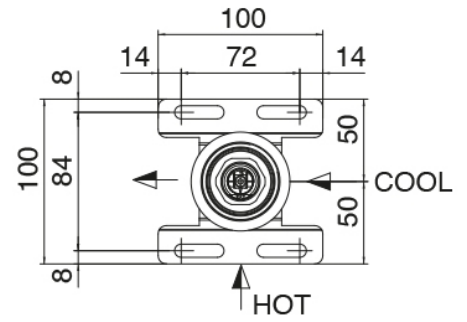

Bras de douche avec douchette extensible JK21 Diam. 120mm et prise d'eau - Complet

Partie brute

Cod: 3300B402A00

Mitigeur douche a encastrer - partie brute

Plaque pour manette

Cod: 2700PA02A00

Plaque pour manette - elements a encastrer

Mitigeur mono-commande

Cod: 2700A402AA0

Mitigeur douche a encastrer - partie externe

Finiture disponibili:

finiture speciali su richiesta salvo quantitativi minimi di ordine garantiti

acier brossé

ASAS