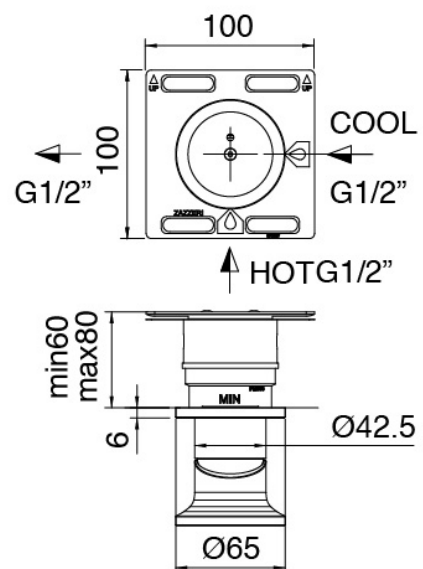

Modern - Bras de douche avec pomme de douche et douchette

Codice kit: 2700 DDI-120

Bras de douche avec pomme de douche, douchette et mitigeur encastré – 2 sorties

Componenti

Bras de douche

Cod: 27000420A00

Bras de douche avec douchette extensible JK21 Diam. 120mm et prise d'eau - Complet

Partie brute

Cod: 3300B402A00

Mitigeur douche a encastrer - partie brute

Plaques pour manette

Cod: 2700PA02A00

Plaques pour manette - elements a encastrer

Mitigeur mono-commande

Cod: 2700A402AA0

Mitigeur douche a encastrer - partie externe

Finiture disponibili:

finiture speciali su richiesta salvo quantitativi minimi di ordine garantiti

acier brossé

ASAS