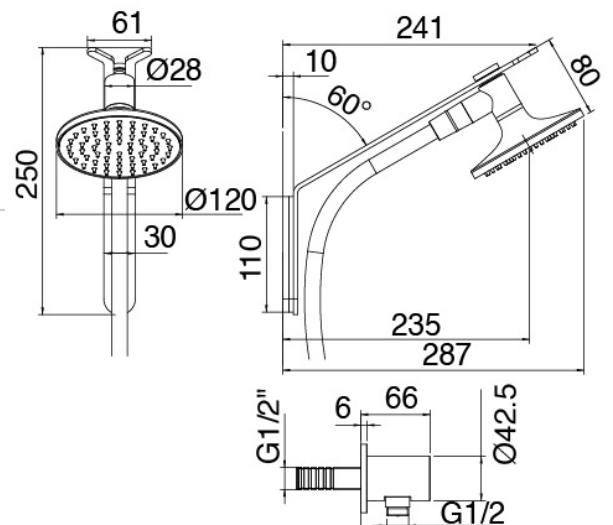

Modern - Bras de douche avec pomme de douche et douchette

Codice kit: 2700 DDI-120

Bras de douche avec pomme de douche, douchette et mitigeur encastré – 2 sorties

Componenti

Bras de douche

Cod: 27000420A00

Bras de douche avec douchette extensible JK21 Diam. 120mm et prise d'eau - Complet

Partie brute

Cod: 3300B402A00

Mitigeur douche a encastrer - partie brute

Plaques pour manette

Cod: 2700PA02A00

Plaques pour manette - elements a encastrer

Mitigeur mono-commande

Cod: 2700A402AA0

Mitigeur douche a encastrer - partie externe

Finiture disponibili:

finiture speciali su richiesta salvo quantitativi minimi di ordine garantiti

acier brossé

ASAS