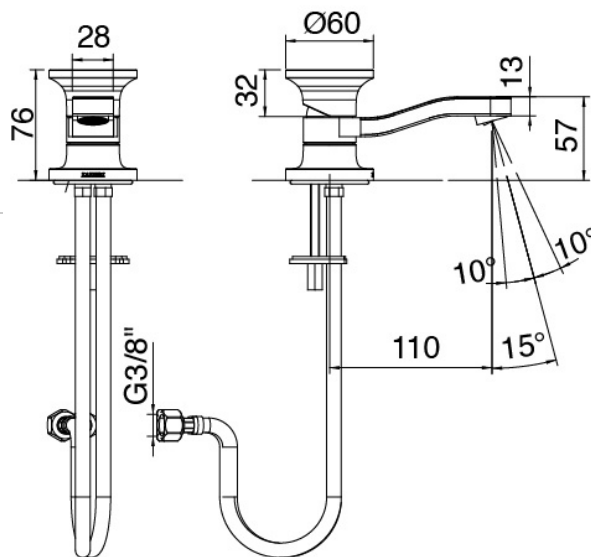

## Modern - Mitigeur bidet

Codice kit: 2700 BDX-080

Mitigeur bidet avec bonde vidange

## Componenti

### Mitigeur mono-commande

Cod: 27001201A00

Mitigeur lavabo/bidet sans bonde vidange - 110 x  
h45mm

### Plaque pour manette

---

Cod: 2700PA01A00

Plaque pour manette - lavabo/bidet