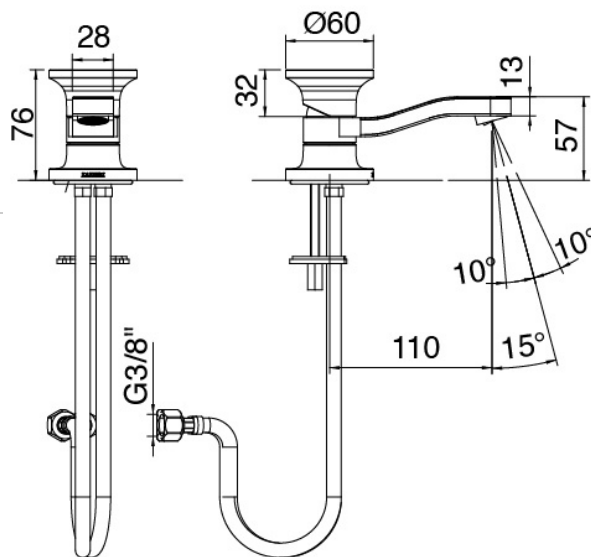

Modern - Mitigeur bidet

Codice kit: 2700 BDX-080

Mitigeur bidet avec bonde vidange

Componenti

Mitigeur mono-commande

Cod: 27001201A00

Mitigeur lavabo/bidet sans bonde vidange - 110 x h45mm

Plaque pour manette

Cod: 2700PA01A00

Plaque pour manette - lavabo/bidet

Finiture disponibili:

finiture speciali su richiesta salvo quantitativi minimi di ordine garantiti

acier brossé

ASAS