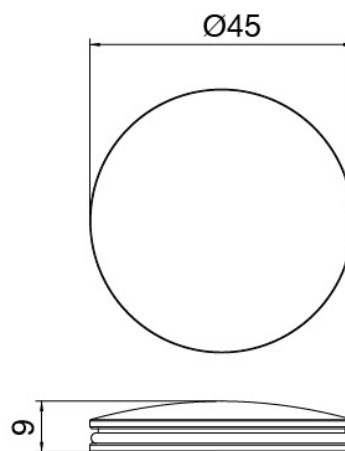

Modern - Mitigeur bidet

Codice kit: 2700 BDX-080

Mitigeur bidet avec bonde vidange

Componenti

Mitigeur mono-commande

Cod: 27001201A00

Mitigeur lavabo/bidet sans bonde vidange - 110 x h45mm

Plaque pour manette

Cod: 2700PA01A00

Plaque pour manette - lavabo/bidet

Finiture disponibili:

finiture speciali su richiesta salvo quantitativi minimi di ordine garantiti

acier brossé

ASAS