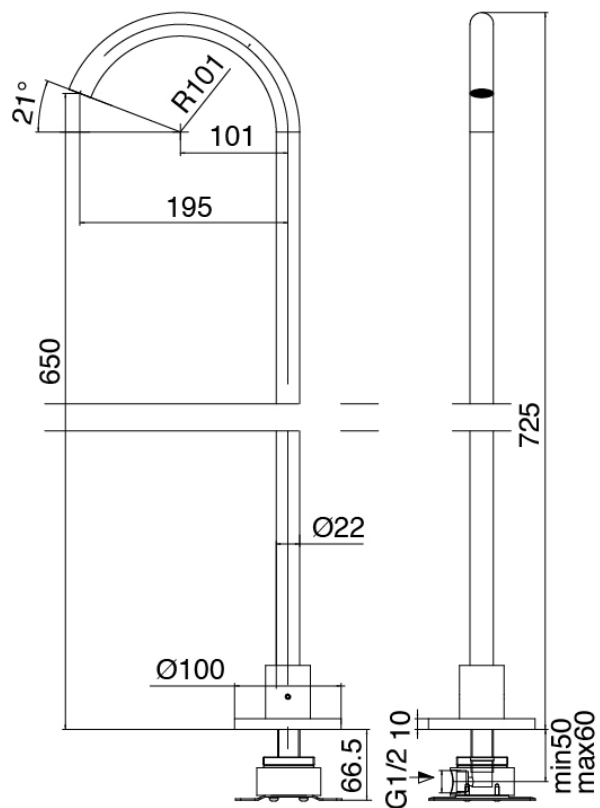

Bec lavabo monte sur colonne

Cod: 3300V099A00

Bec lavabo monte sur colonne - 650mm - partie
externe

Plaque pour manette

Cod: 2700PA02A00

Plaque pour manette - elements a encastrer