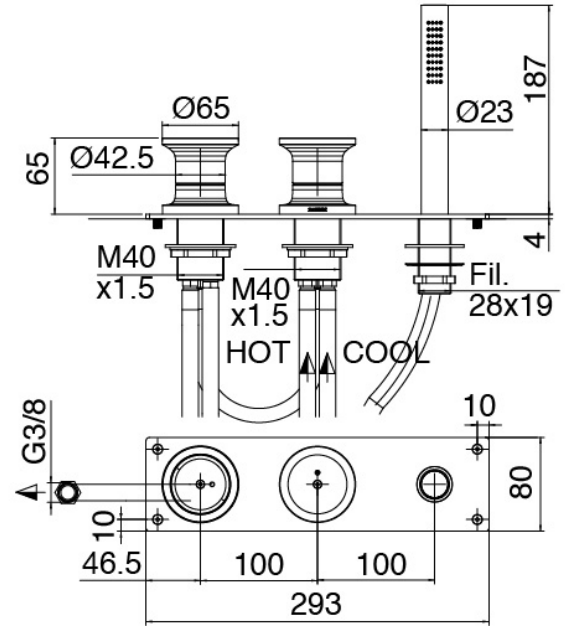

Modern - Bain sur gorge

Codice kit: 2700 EVY-100

Mélangeur bain sur gorge a 3 trous avec bec monte sur colonne- 2 sorties

Componenti

Partie brute

Cod: 3300B099A00

Lavabo monte sur colonne - partie brute

Bec lavabo monte sur colonne

Cod: 3300V099A00

Bec lavabo monte sur colonne - 650mm - partie
externe

Plaque pour manette

Cod: 2700PA02A00

Plaque pour manette - elements a encastrer

Groupe mitigeur sans jet de distribution

Cod: 2700N498A01

Mitigeur bain/douche sur gorge a 3 trous - sans bec

Finiture disponibili:

finiture speciali su richiesta salvo quantitativi minimi di ordine garantiti

acier brossé

ASAS