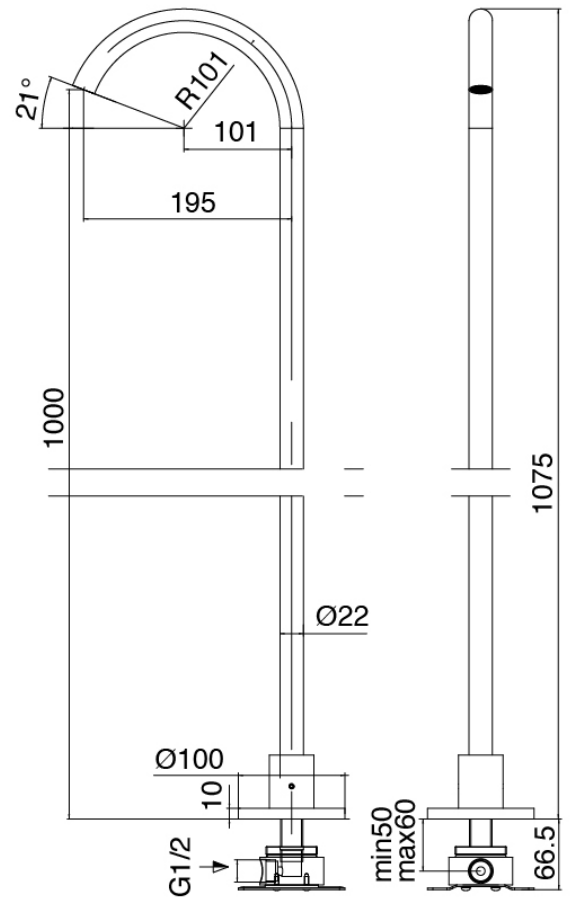

Modern - Bain sur gorge

Codice kit: 2700 EVY-100

Mélangeur bain sur gorge a 3 trous avec bec monte sur colonne- 2 sorties

Componenti

Partie brute

Cod: 3300B099A00

Lavabo monte sur colonne - partie brute

Bec lavabo monte sur colonne

Cod: 3300V099A00

Bec lavabo monte sur colonne - 650mm - partie
externe

Plaque pour manette

Cod: 2700PA02A00

Plaque pour manette - elements a encastrer

Groupe mitigeur sans jet de distribution

Cod: 2700N498A01

Mitigeur bain/douche sur gorge a 3 trous - sans bec

Finiture disponibili:

finiture speciali su richiesta salvo quantitativi minimi di ordine garantiti

acier brossé

ASAS