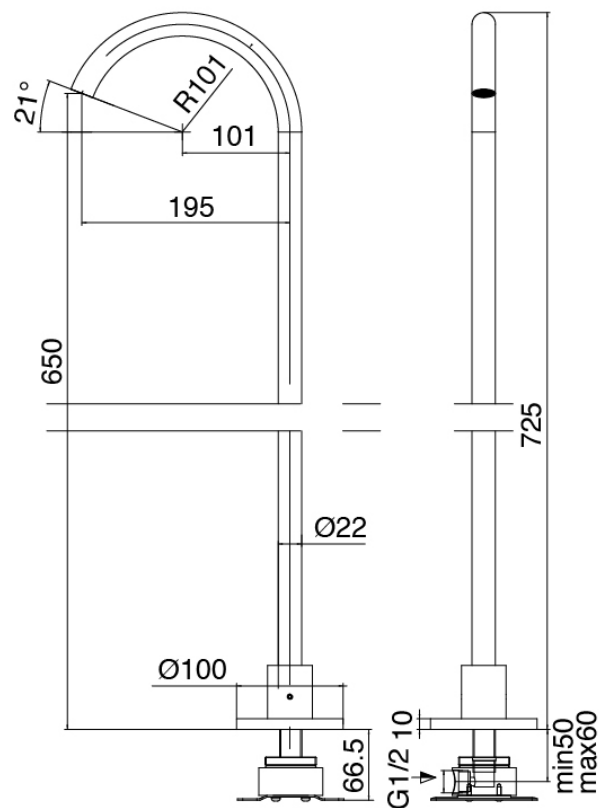

Modern - Bain sur gorge

Codice kit: 2700 EVY-100

Mélangeur bain sur gorge a 3 trous avec bec monte sur colonne- 2 sorties

Componenti

Partie brute

Cod: 3300B099A00

Lavabo monte sur colonne - partie brute

Bec lavabo monte sur colonne

Cod: 3300V099A00

Bec lavabo monte sur colonne - 650mm - partie
externe

Plaque pour manette

Cod: 2700PA02A00

Plaque pour manette - elements a encastrer

Groupe mitigeur sans jet de distribution

Cod: 2700N498A01

Mitigeur bain/douche sur gorge a 3 trous - sans bec

Finiture disponibili:

finiture speciali su richiesta salvo quantitativi minimi di ordine garantiti

acier brossé

ASAS