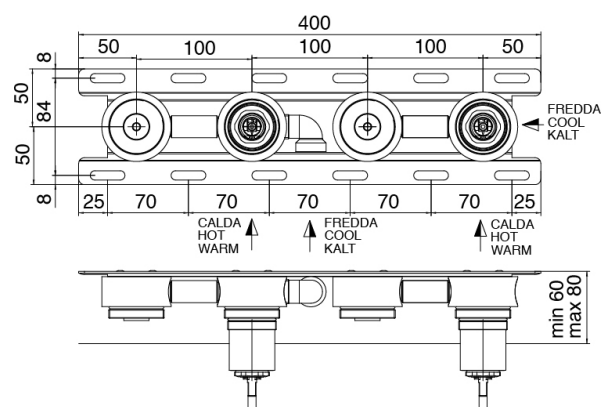

Modern - Mélangeur encastré pour baignoire

Codice kit: 2700 EVI-110

Mitigeur bain/douche – Deux mitigeurs

Componenti

Partie brute

Cod: 3300I401AB0

Mitigeur bain/douche a encastre -partie brute - Deux mitigeurs

Groupe mitigeur avec jet de distribution

Cod: 2700I402AA0

Mitigeur bain/douche a encastrer - Bec 160mm- partie externe - Deux mitigeurs - Douchette main JK21 - Diam.120mm

Finiture disponibili:

finiture speciali su richiesta salvo quantitativi minimi di ordine garantiti