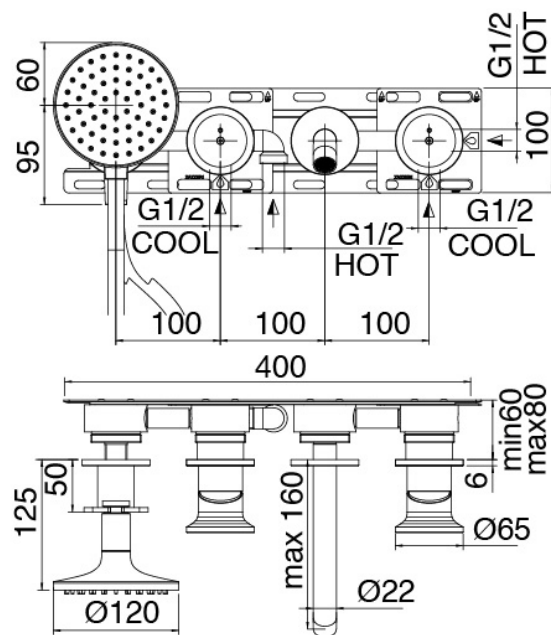

Modern - Mélangeur encastré pour baignoire

Codice kit: 2700 EVI-110

Mitigeur bain/douche – Deux mitigeurs

Componenti

Partie brute

Cod: 3300I401AB0

Mitigeur bain/douche a encastre -partie brute - Deux mitigeurs

Groupe mitigeur avec jet de distribution

Cod: 2700I402AA0

Mitigeur bain/douche a encastrer - Bec 160mm- partie externe - Deux mitigeurs - Douchette main JK21 - Diam.120mm

Finiture disponibili:

finiture speciali su richiesta salvo quantitativi minimi di ordine garantiti