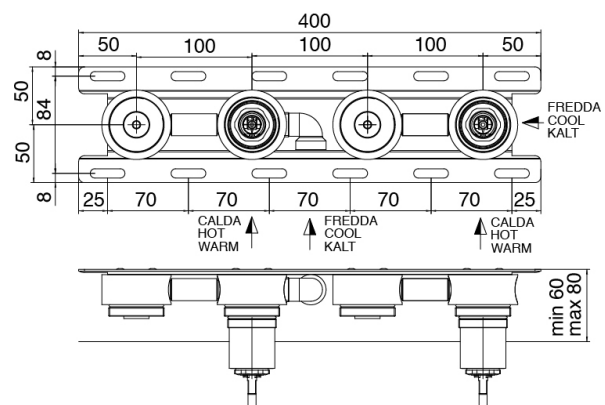

Modern - Mélangeur encastré pour baignoire

Codice kit: 2700 EVI-110

Mitigeur bain/douche – Deux mitigeurs

Componenti

Partie brute

Cod: 3300I401AB0

Mitigeur bain/douche a encastre -partie brute - Deux mitigeurs

Groupe mitigeur avec jet de distribution

Cod: 2700I402AA0

Mitigeur bain/douche a encastrer - Bec 160mm- partie externe - Deux mitigeurs - Douchette main JK21 - Diam.120mm

Finiture disponibili:

finiture speciali su richiesta salvo quantitativi minimi di ordine garantiti