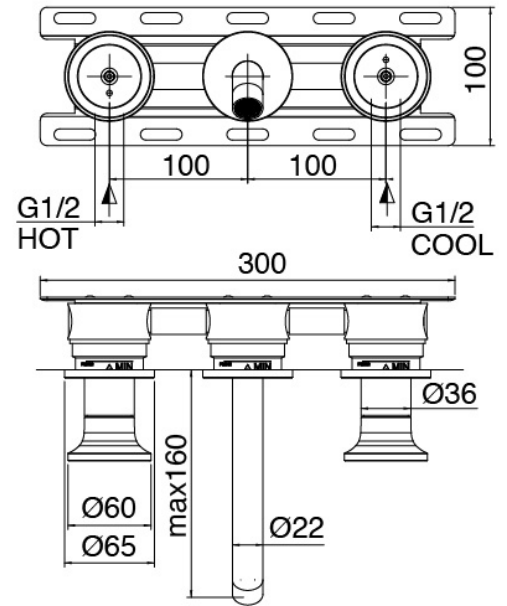

Batterie de robinets

Cod: 2701A114A00

Melangeur lavabo a encastrer - partie externe - Bec
160mm