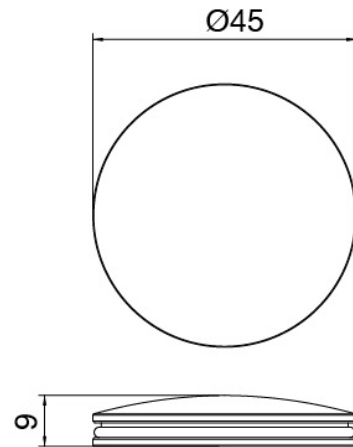

Plaque pour manette

Cod: 2700PA01A00

Plaque pour manette - lavabo/bidet

Finiture disponibili:

finiture speciali su richiesta salvo quantitativi minimi di ordine garantiti

acier brossé

ASAS