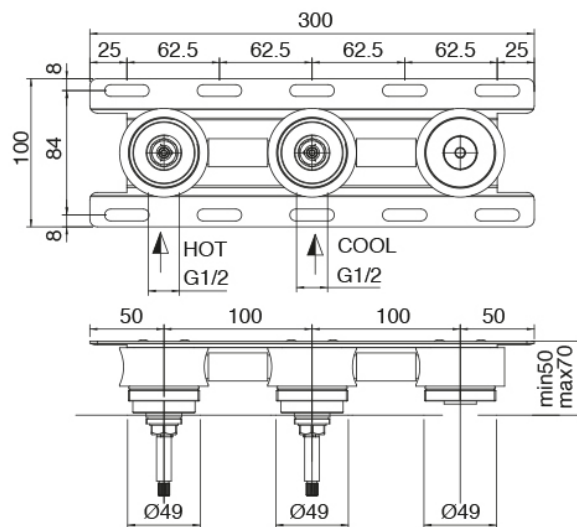

image not found or type unknown http://zazzeri.tesa.com.net/fr/wp-content/uploads/2017/04/b3daf2_357a4470072

Modern - Robinet pour lavabo traditionnel encastré

Codice kit: 2701 BLI-050

Robinet pour lavabo traditionnel encastré 3 trous – Commandes à gauche – sans bonde vintage

Componenti

Partie brute

Cod: 3301B114A0S

Mélangeur lavabo à encastrer avec commandes à gauche - partie brute

Batterie de robinets

Cod: 2701A114A00

Melangeur lavabo a encastrer - partie externe - Bec
160mm

Plaque pour manette

Cod: 2700PA01A00

Plaque pour manette - lavabo/bidet

Finiture disponibili:

finiture speciali su richiesta salvo quantitativi minimi di ordine garantiti

acier brossé

ASAS