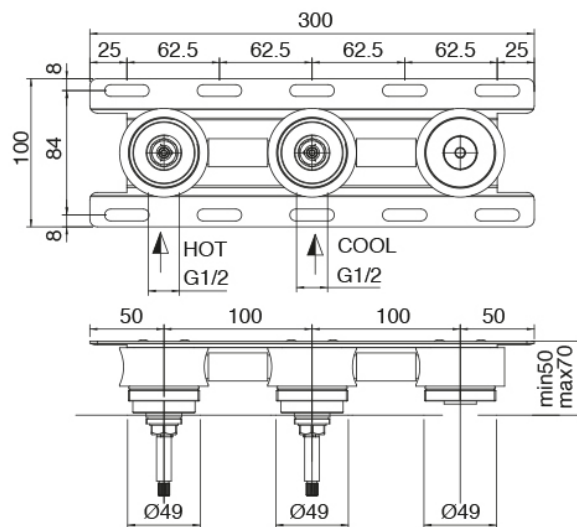

## Modern - Robinet pour lavabo traditionnel encastre

Codice kit: 2701 BLI-050

Robinet pour lavabo traditionnel encastre 3 trous – Commandes à gauche – sans bonde vindage

### Partie brute

Cod: 3301B114A0S

Mélangeur lavabo à encastrer avec commandes à gauche - partie brute

### Batterie de robinets

Cod: 2701A114A00

Melangeur lavabo a encastrer - partie externe - Bec  
160mm