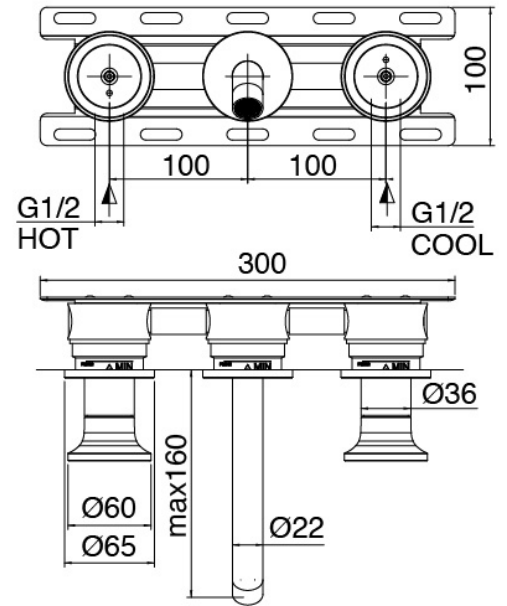

Componenti

Partie brute

Cod: 3301B114A0S

Mélangeur lavabo à encastrer avec commandes à gauche - partie brute

Batterie de robinets

Cod: 2701A114A00

Melangeur lavabo a encastrer - partie externe - Bec
160mm

Plaque pour manette

Cod: 2700PA01A00

Plaque pour manette - lavabo/bidet

Finiture disponibili:

finiture speciali su richiesta salvo quantitativi minimi di ordine garantiti

acier brossé

ASAS