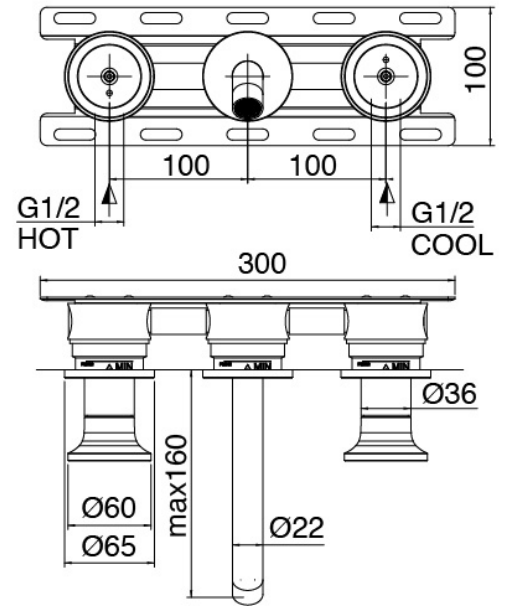

### Partie brute

Cod: 3301B114A0D

Mélangeur lavabo à encastrer avec commandes à droite - partie brute

### Batterie de robinets

Cod: 2701A114A00

Melangeur lavabo a encastrer - partie externe - Bec  
160mm