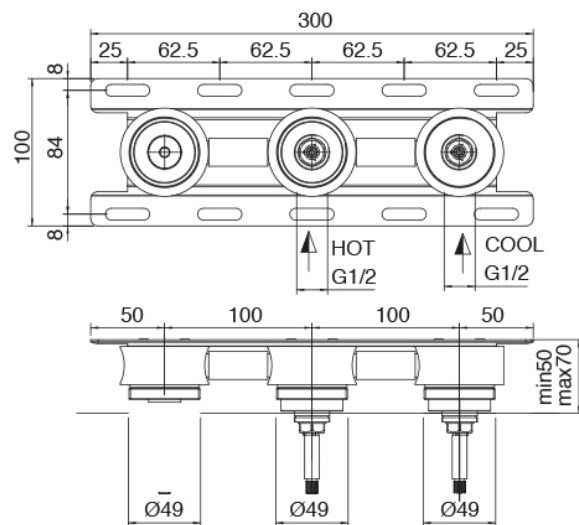

## Modern - Robinet pour lavabo traditionnel encastre

Codice kit: 2701 BLI-040

Robinet pour lavabo traditionnel encastre 3 trous – Commandes à droite – sans bonde vindage

### Partie brute

Cod: 3301B114A0D

Mélangeur lavabo à encastrer avec commandes à droite - partie brute

### Batterie de robinets

Cod: 2701A114A00

Melangeur lavabo a encastrer - partie externe - Bec  
160mm