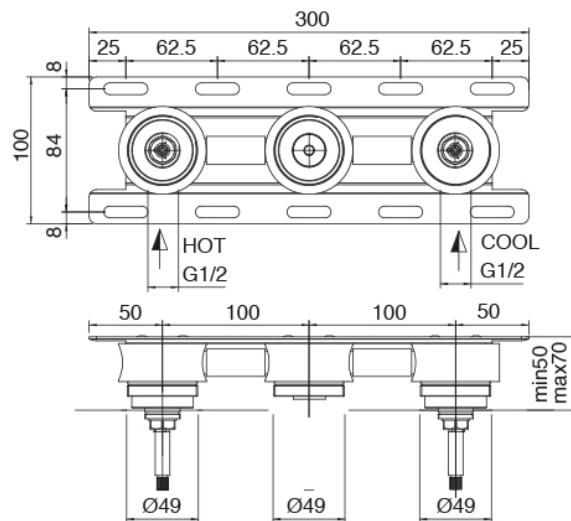

Modern - Robinet pour lavabo traditionnel encastre

Codice kit: 2701 BLI-030

Robinet pour lavabo traditionnel encastre 3 trous – Bec central – sans bonde
vindage

Componenti

Partie brute

Cod: 3301B114A00

Mélangeur lavabo à encastrer - Bec central - Partie
brute

Batterie de robinets

Cod: 2701A114A00

Melangeur lavabo a encastrer - partie externe - Bec
160mm

Plaque pour manette

Cod: 2700PA01A00

Plaque pour manette - lavabo/bidet

Finiture disponibili:

finiture speciali su richiesta salvo quantitativi minimi di ordine garantiti