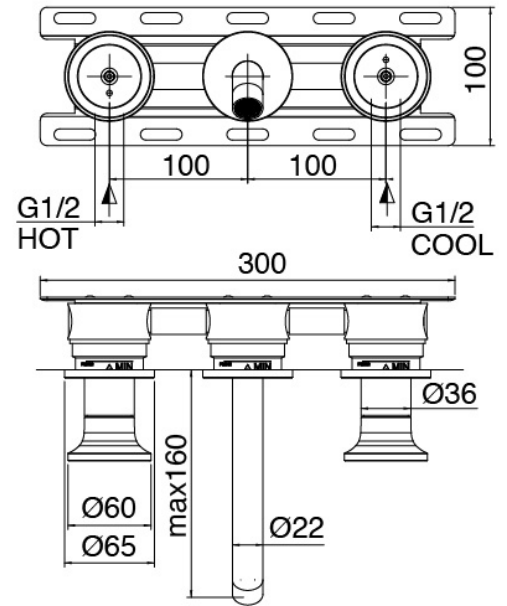

Modern - Robinet pour lavabo traditionnel encastre

Codice kit: 2701 BLI-030

Robinet pour lavabo traditionnel encastre 3 trous – Bec central – sans bonde
vindage

Componenti

Partie brute

Cod: 3301B114A00

Mélangeur lavabo à encastrer - Bec central - Partie
brute

Batterie de robinets

Cod: 2701A114A00

Melangeur lavabo a encastrer - partie externe - Bec
160mm

Plaque pour manette

Cod: 2700PA01A00

Plaque pour manette - lavabo/bidet

Finiture disponibili:

finiture speciali su richiesta salvo quantitativi minimi di ordine garantiti