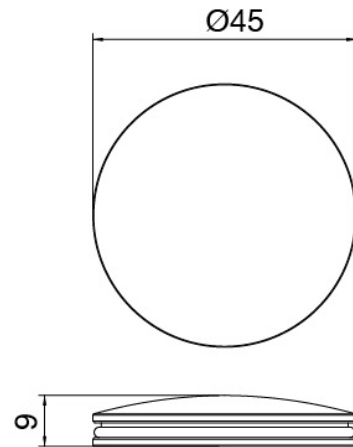

Batterie de robinets

Cod: 2701A114A00

Melangeur lavabo a encastrer - partie externe - Bec
160mm

Plaque pour manette

Cod: 2700PA01A00

Plaque pour manette - lavabo/bidet

Finiture disponibili:

finiture speciali su richiesta salvo quantitativi minimi di ordine garantiti