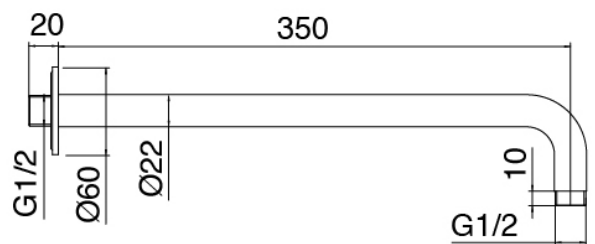

## Modern - Braccio doccia con soffione, doccetta

Codice kit: 2700 DDI-090

Braccio doccia con soffione, doccetta e miscelatore a incasso – 2 uscite

### Pomme de douche

Cod: 3300SO01A00

Pomme de douche en anticalcaire D.220 mm