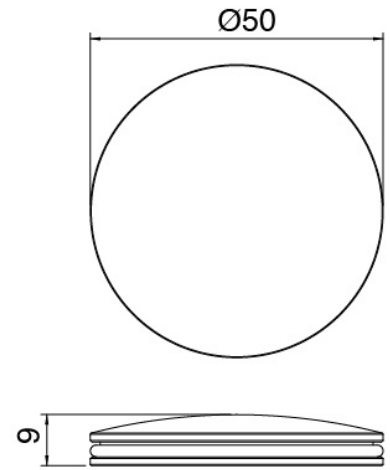

### Plaque pour manette

Cod: 2700PA02A00

Plaque pour manette - elements a encastrer