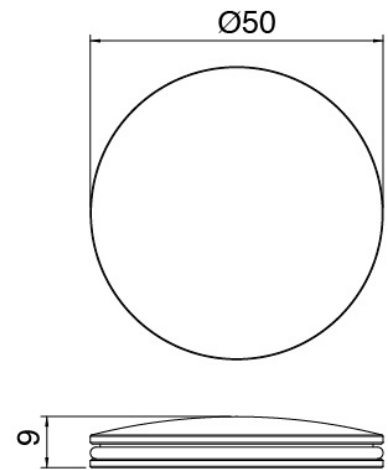

### Plaque pour manette

Cod: 2700PA02A00

Plaque pour manette - elements a encastrer