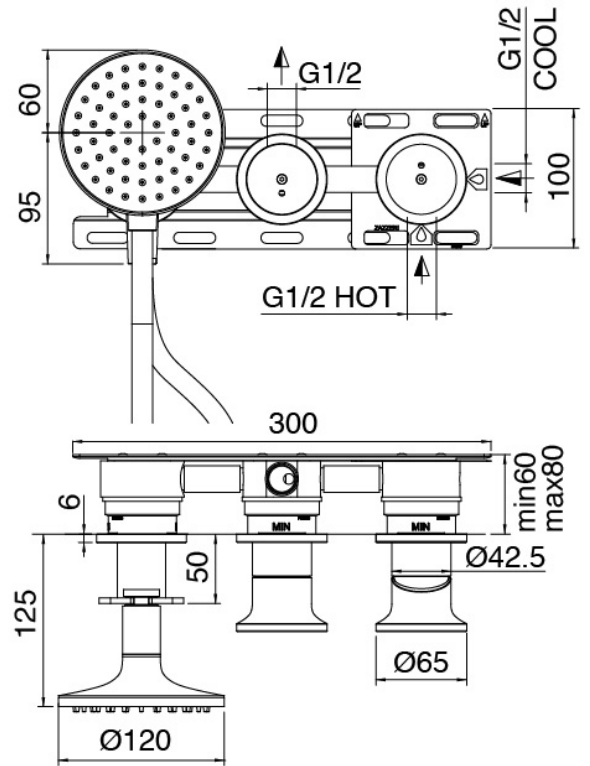

### Pomme de douche

Cod: 3300SO01A00

Pomme de douche en anticalcaire D.220 mm

### Partie brute

Cod: 3300B401A01

Mitigeur douche a encastrer avec inverseur et  
Douchette - partie brute

### Plaque pour manette

Cod: 2700PA02A00

Plaque pour manette - elements a encastrer

### Mitigeur mono-commande avec douchette

Cod: 2700A401AA2

Mitigeur douche a encastrer avec inverseur et  
Douchette JK21 - Diam. 120mm - partie externe