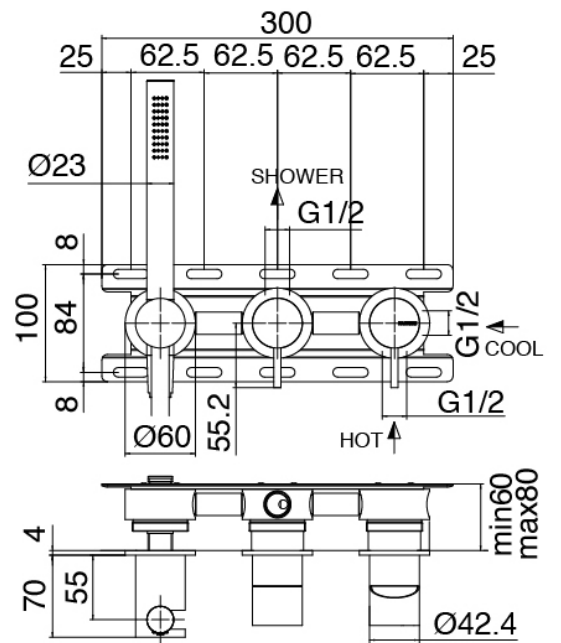

Modern - Braccio doccia con soffione, doccetta

Codice kit: 2700 DDI-090

Braccio doccia con soffione, doccetta e miscelatore a incasso – 2 uscite

Componenti

Douche de tete

Cod: 3300BR01A00

Douche de tete

Pomme de douche

Cod: 3300SO01A00

Pomme de douche en anticalcaire D.220 mm

Partie brute

Cod: 3300B401A01

Mitigeur douche a encastrer avec inverseur et
Douchette - partie brute

Plaque pour manette

Cod: 2700PA02A00

Plaque pour manette - elements a encastrer

Mitigeur mono-commande avec douchette

Cod: 2700A401AA2

Mitigeur douche a encastrer avec inverseur et
Douchette JK21 - Diam. 120mm - partie externe

Finiture disponibili:

finiture speciali su richiesta salvo quantitativi minimi di ordine garantiti