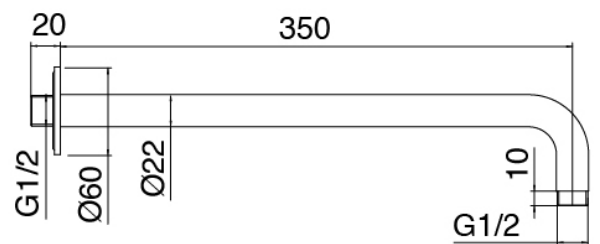

Modern - Braccio doccia con soffione, doccetta

Codice kit: 2700 DDI-090

Braccio doccia con soffione, doccetta e miscelatore a incasso – 2 uscite

Componenti

Douche de tete

Cod: 3300BR01A00

Douche de tete

Pomme de douche

Cod: 3300SO01A00

Pomme de douche en anticalcaire D.220 mm

Partie brute

Cod: 3300B401A01

Mitigeur douche a encastrer avec inverseur et
Douchette - partie brute

Plaque pour manette

Cod: 2700PA02A00

Plaque pour manette - elements a encastrer

Mitigeur mono-commande avec douchette

Cod: 2700A401AA2

Mitigeur douche a encastrer avec inverseur et
Douchette JK21 - Diam. 120mm - partie externe

Finiture disponibili:

finiture speciali su richiesta salvo quantitativi minimi di ordine garantiti