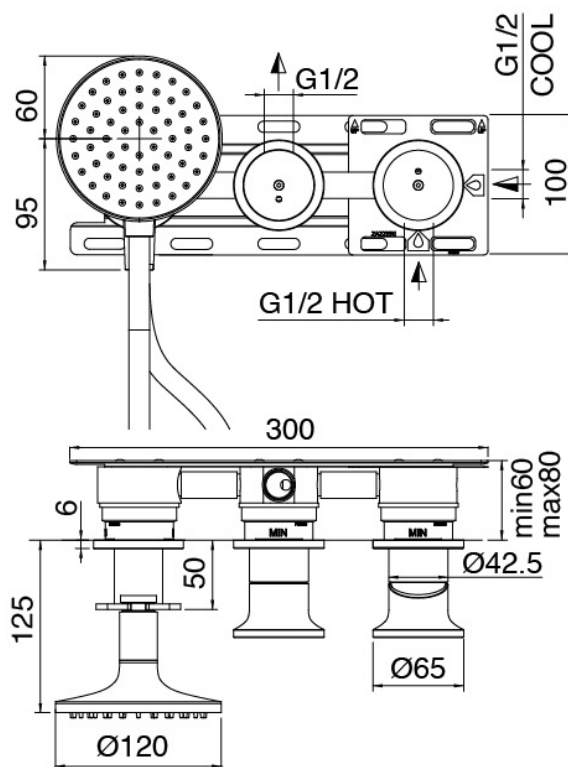

Modern - Braccio doccia con soffione, doccetta

Codice kit: 2700 DDI-090

Braccio doccia con soffione, doccetta e miscelatore a incasso – 2 uscite

Componenti

Douche de tete

Cod: 3300BR01A00

Douche de tete

Pomme de douche

Cod: 3300SO01A00

Pomme de douche en anticalcaire D.220 mm

Partie brute

Cod: 3300B401A01

Mitigeur douche a encastrer avec inverseur et
Douchette - partie brute

Plaque pour manette

Cod: 2700PA02A00

Plaque pour manette - elements a encastrer

Mitigeur mono-commande avec douchette

Cod: 2700A401AA2

Mitigeur douche a encastrer avec inverseur et
Douchette JK21 - Diam. 120mm - partie externe

Finiture disponibili:

finiture speciali su richiesta salvo quantitativi minimi di ordine garantiti