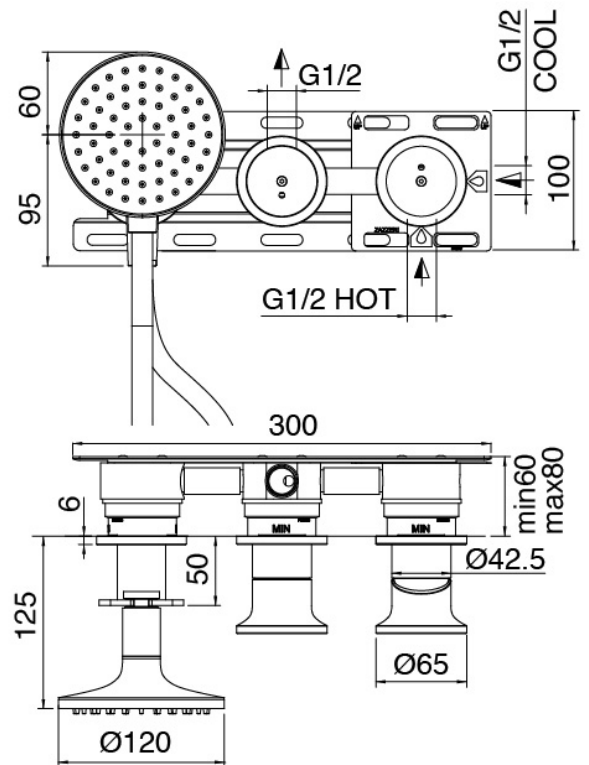

### Pomme de douche

Cod: 3300SO01A00

Pomme de douche en anticalcaire D.220 mm

### Partie brute

Cod: 3300B401A01

Mitigeur douche a encastrer avec inverseur et  
Douchette - partie brute

### Plaque pour manette

Cod: 2700PA02A00

Plaque pour manette - elements a encastrer

### Mitigeur mono-commande avec douchette

Cod: 2700A401AA2

Mitigeur douche a encastrer avec inverseur et  
Douchette JK21 - Diam. 120mm - partie externe