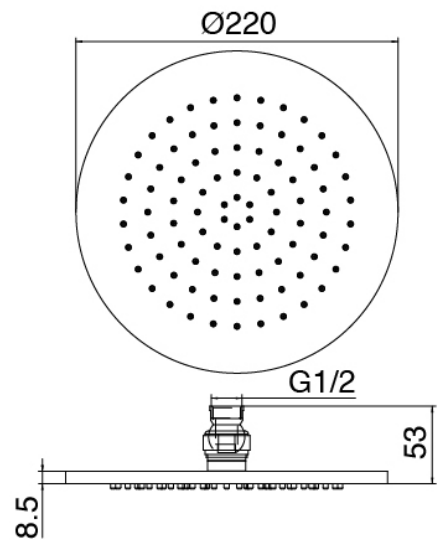

## Modern - Braccio doccia con soffione, doccetta

Codice kit: 2700 DDI-090

Braccio doccia con soffione, doccetta e miscelatore a incasso – 2 uscite

### Pomme de douche

Cod: 3300SO01A00

Pomme de douche en anticalcaire D.220 mm