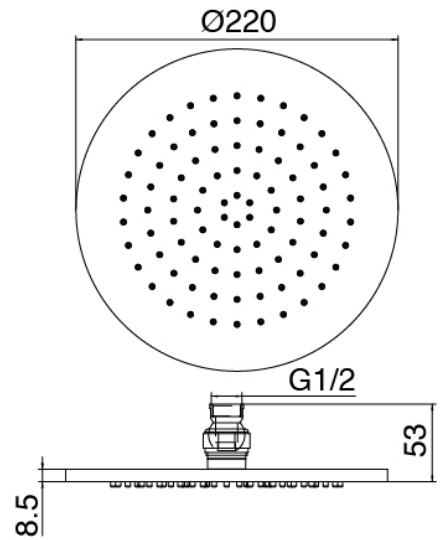

Modern - Braccio doccia con soffione, doccetta

Codice kit: 2700 DDI-090

Braccio doccia con soffione, doccetta e miscelatore a incasso – 2 uscite

Componenti

Douche de tete

Cod: 3300BR01A00

Douche de tete

Pomme de douche

Cod: 3300SO01A00

Pomme de douche en anticalcaire D.220 mm

Partie brute

Cod: 3300B401A01

Mitigeur douche a encastrer avec inverseur et
Douchette - partie brute

Plaque pour manette

Cod: 2700PA02A00

Plaque pour manette - elements a encastrer

Mitigeur mono-commande avec douchette

Cod: 2700A401AA2

Mitigeur douche a encastrer avec inverseur et
Douchette JK21 - Diam. 120mm - partie externe

Finiture disponibili:

finiture speciali su richiesta salvo quantitativi minimi di ordine garantiti