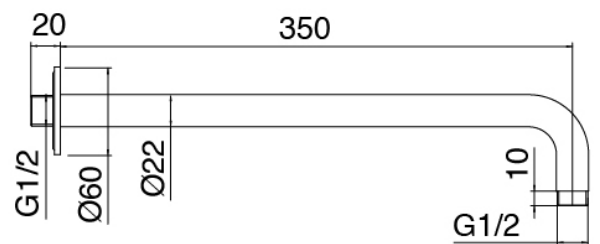

## Modern - Braccio doccia con soffione, doccetta

Codice kit: 2700 DDI-090

Braccio doccia con soffione, doccetta e miscelatore a incasso – 2 uscite

### Pomme de douche

Cod: 3300SO01A00

Pomme de douche en anticalcaire D.220 mm