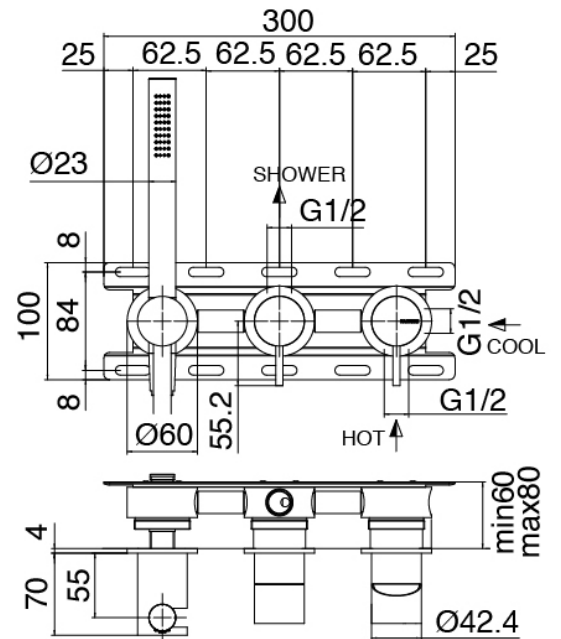

## Modern - Braccio doccia con soffione, doccetta

Codice kit: 2700 DDI-090

Braccio doccia con soffione, doccetta e miscelatore a incasso – 2 uscite

### Pomme de douche

Cod: 3300SO01A00

Pomme de douche en anticalcaire D.220 mm

### Partie brute

Cod: 3300B401A01

Mitigeur douche a encastrer avec inverseur et  
Douchette - partie brute

### Mitigeur mono-commande avec douchette

Cod: 2700A401AA2

Mitigeur douche a encastrer avec inverseur et  
Douchette JK21 - Diam. 120mm - partie externe