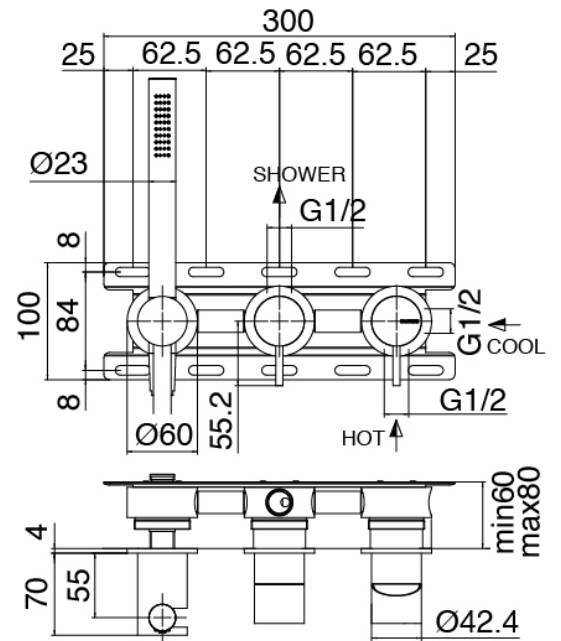

## Modern - Braccio doccia con soffione, doccetta

Codice kit: 2700 DDI-090

Braccio doccia con soffione, doccetta e miscelatore a incasso – 2 uscite

### Pomme de douche

Cod: 3300SO01A00

Pomme de douche en anticalcaire D.220 mm

### Partie brute

Cod: 3300B401A01

Mitigeur douche a encastrer avec inverseur et  
Douchette - partie brute

### Mitigeur mono-commande avec douchette

Cod: 2700A401AA2

Mitigeur douche a encastrer avec inverseur et  
Douchette JK21 - Diam. 120mm - partie externe