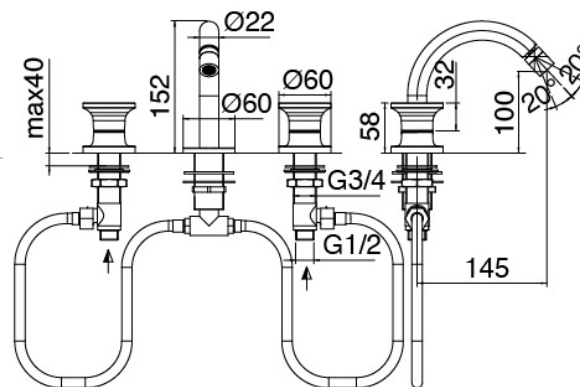

Modern - Bidet traditionnel

Codice kit: 2701 BBX-070

Robinet pour bidet traditionnel 3 trous – sans bonde vindage

Componenti

Batterie de robinets

Cod: 27010204A00

Mitigeur bidet, bec orientable - 145 x h100mm

Plaque pour manette

Cod: 2700PA01A00

Plaque pour manette - lavabo/bidet

Finiture disponibili:

finiture speciali su richiesta salvo quantitativi minimi di ordine garantiti

acier brossé

ASAS