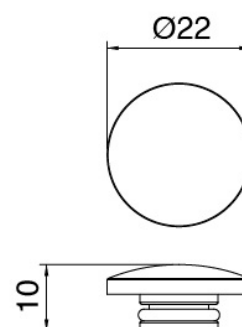

Componenti

Batterie de robinets

Cod: 27010203A00

Mitigeur lavabo / bidet, bec orientable - 110 x h45mm

Plaque pour manette

Cod: 2700PA01A00

Plaque pour manette - lavabo/bidet

Plaque pour tige