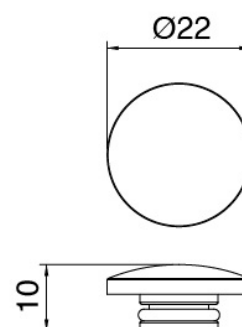

Plaque pour manette

Cod: 2700PA01A00

Plaque pour manette - lavabo/bidet

Plaque pour tige

Cod: 2700PA04A00

Plaque pour tige 3-trous lavabo/bidet

Finiture disponibili:

finiture speciali su richiesta salvo quantitativi minimi di ordine garantiti