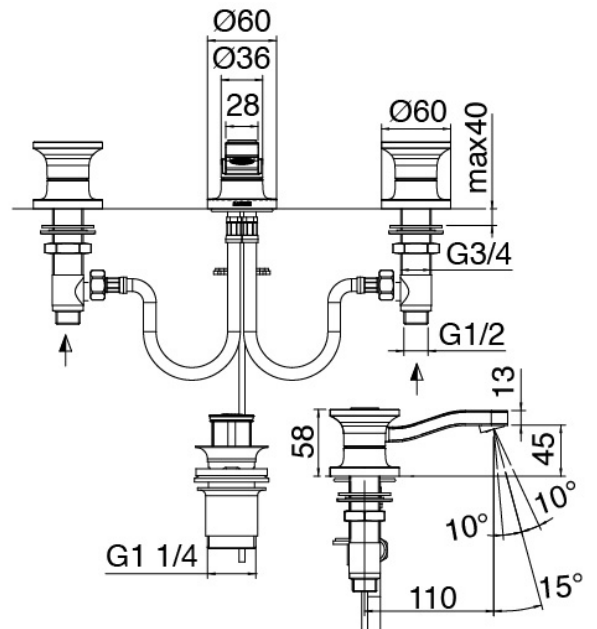

Modern - Bidet traditionnel

Codice kit: 2701 BBX-060

Robinet pour bidet traditionnel 3 trous – sans bonde vintage

Componenti

Batterie de robinets

Cod: 27010203A00

Mitigeur lavabo / bidet, bec orientable - 110 x h45mm

Plaque pour manette

Cod: 2700PA01A00

Plaque pour manette - lavabo/bidet

Plaque pour tige

Cod: 2700PA04A00

Plaque pour tige 3-trous lavabo/bidet

Finiture disponibili:

finiture speciali su richiesta salvo quantitativi minimi di ordine garantiti