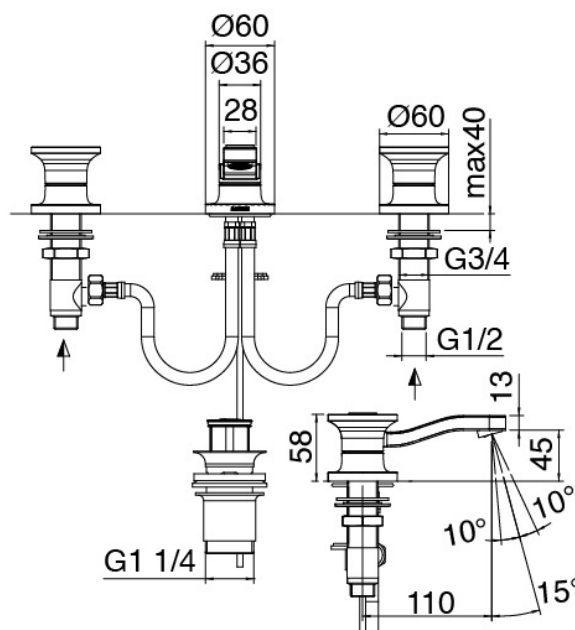

image not found or type unknown http://zazzeri.tesa.com.net/fr/wp-content/uploads/2017/04/b3daf2_357a4470072

Modern - Bidet traditionnel

Codice kit: 2701 BBX-060

Robinet pour bidet traditionnel 3 trous – sans bonde vindage

Componenti

Batterie de robinets

Cod: 27010203A00

Mitigeur lavabo / bidet, bec orientable - 110 x h45mm

Plaque pour manette

Cod: 2700PA01A00

Plaque pour manette - lavabo/bidet

Plaque pour tige

Cod: 2700PA04A00

Plaque pour tige 3-trous lavabo/bidet

Finiture disponibili:

finiture speciali su richiesta salvo quantitativi minimi di ordine garantiti

acier brossè

ASAS