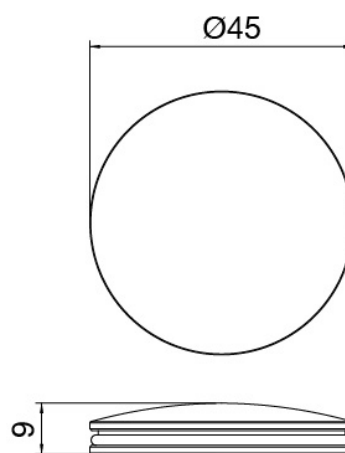

Modern - Bidet traditionnel

Codice kit: 2701 BBX-060

Robinet pour bidet traditionnel 3 trous – sans bonde vintage

Componenti

Batterie de robinets

Cod: 27010203A00

Mitigeur lavabo / bidet, bec orientable - 110 x h45mm

Plaque pour manette

Cod: 2700PA01A00

Plaque pour manette - lavabo/bidet

Plaque pour tige

Cod: 2700PA04A00

Plaque pour tige 3-trous lavabo/bidet

Finiture disponibili:

finiture speciali su richiesta salvo quantitativi minimi di ordine garantiti