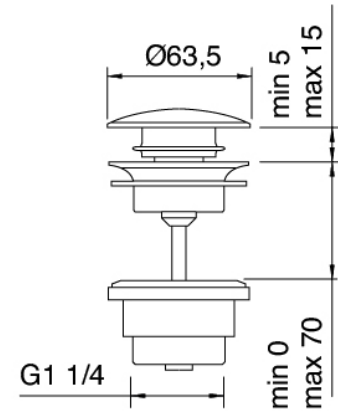

Modern - Mitigeur lavabo

Codice kit: 4707 MLX-050

Mitigeur lavabo avec bonde vidange

Componenti

Mitigeur mono-commande

Cod: 47071120A00

Mitigeur lavabo avec bec orientable D. 40 sans bonde de vidange

Bouchon d'évacuation à pression

Cod: 2900K302A00

Vidange avec commande a pression

Finiture disponibili:

finiture speciali su richiesta salvo quantitativi minimi di ordine garantiti

chrome

CRCR

acier brosse

NFNF