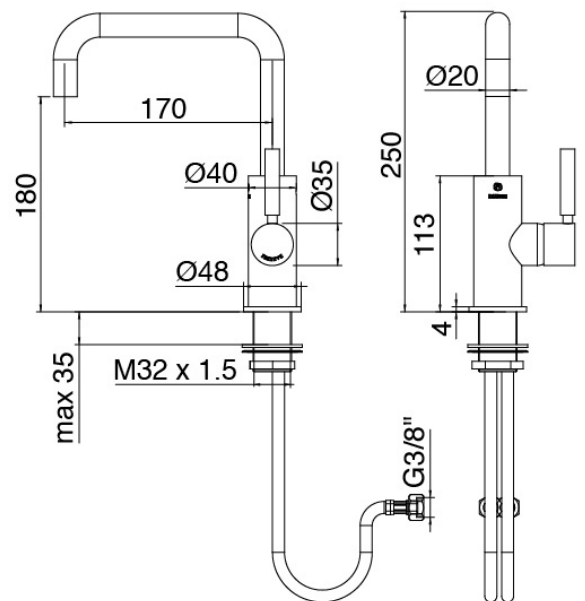

Modern - Mitigeur lavabo

Codice kit: 4707 MLX-050

Mitigeur lavabo avec bonde vidange

Componenti

Mitigeur mono-commande

Cod: 47071120A00

Mitigeur lavabo avec bec orientable D. 40 sans bonde de vidange

Bouchon d'évacuation à pression

Cod: 2900K302A00

Vidange avec commande a pression

Finiture disponibili:

finiture speciali su richiesta salvo quantitativi minimi di ordine garantiti

chrome

CRCR

acier brosse

NFNF