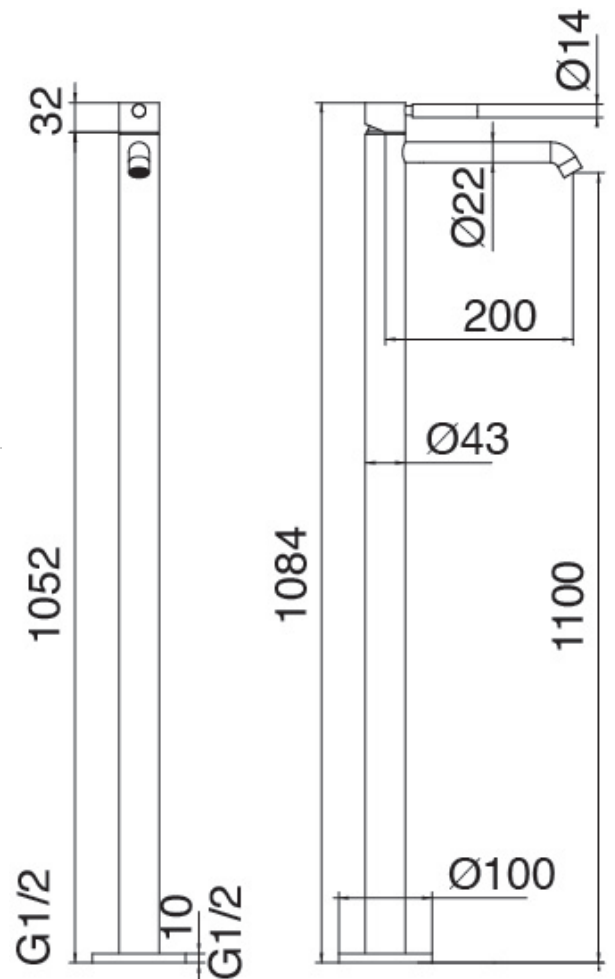

### Modern - Mitigeur lavabo monte sur colonne

Codice kit: 4707 MLX-040

Mitigeur lavabo monte sur colonne

### Mitigeur mono-commande

Cod: 4707T100A00

Mitigeur lavabo monte sur colonne - L200 x H1100 mm

## Partie brute

Cod: 3300B100A00

Bec lavabo monte sur colonne - partie brute