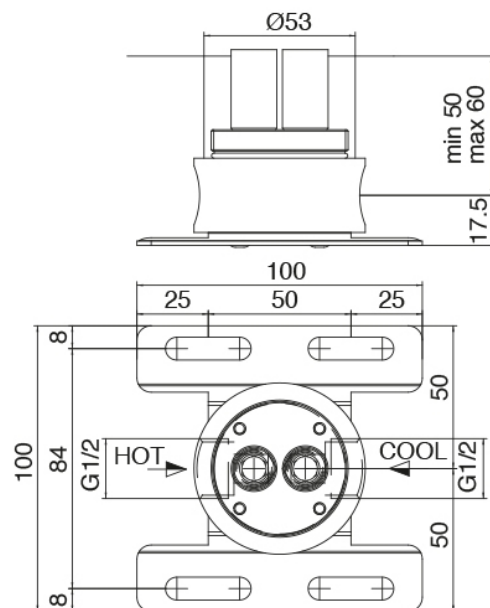

### Mitigeur mono-commande

Cod: 4707T100A00

Mitigeur lavabo monte sur colonne - L200 x H1100 mm

## Partie brute

Cod: 3300B100A00

Bec lavabo monte sur colonne - partie brute