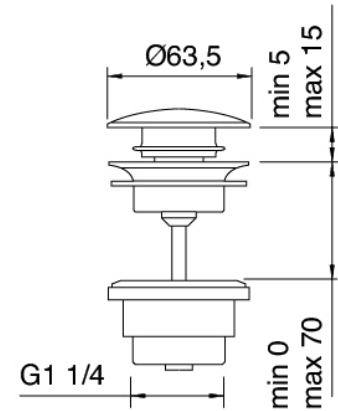

### Mitigeur mono-commande

Cod: 47071099A00

Mitigeur lavabo sans vidage L150 x H250 mm

## Bouchon d'évacuation à pression

Cod: 2900K302A00

Vidange avec commande a pression