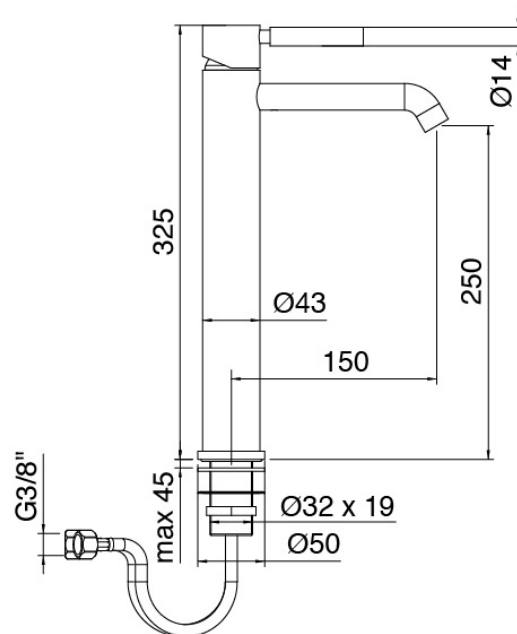

### Mitigeur mono-commande

Cod: 47071099A00

Mitigeur lavabo sans vidage L150 x H250 mm

## Bouchon d'évacuation à pression

Cod: 2900K302A00

Vidange avec commande a pression