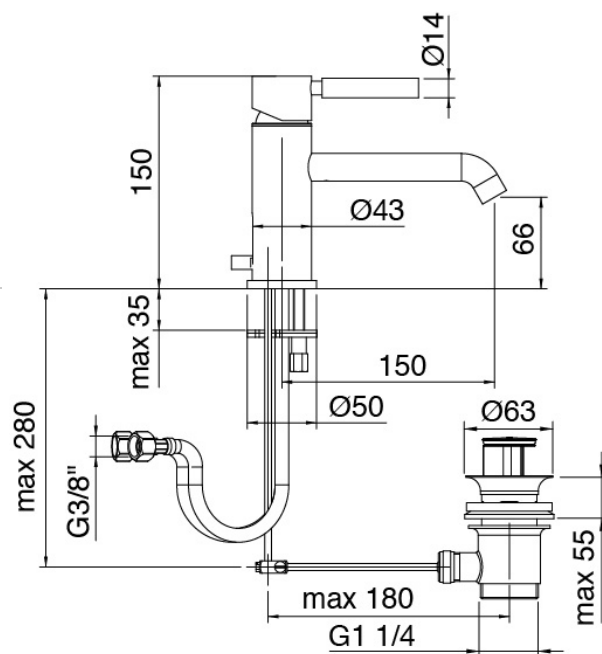

## Modern - Mitigeur lavabo

Codice kit: 4707 MLX-020

Mitigeur lavabo avec bonde vidange

## Componenti

## Mitigeur mono-commande

Cod: 47071129A00

Mitigeur lavabo avec vidange automatique L150 x  
H66 mm