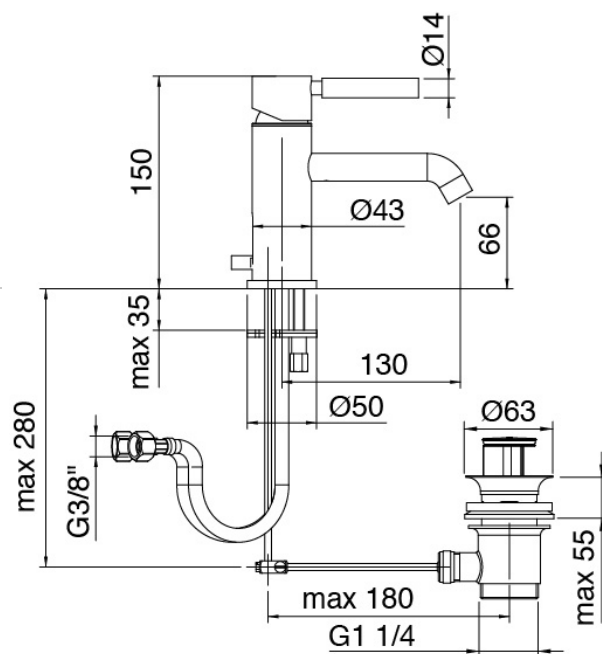

### Modern - Mitigeur lavabo

Codice kit: 4707 MLX-010

Mitigeur lavabo avec bonde vidange

### Componenti

### Mitigeur mono-commande

Cod: 47071130A00

Mitigeur lavabo avec vidange automatique L130 x H66 mm