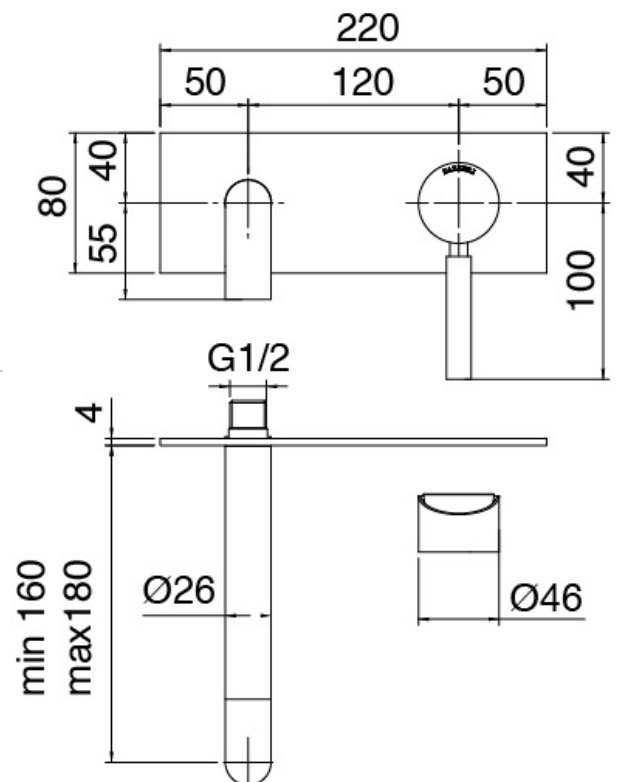

### Mitigeur mono-commande

Cod: 4707A113A00

Partie exterieure mitigeur lavabo a encastrer - 180mm

### Partie brute

Cod: 2900B113A00

Mitigeur lavabo a encastrer - partie brute