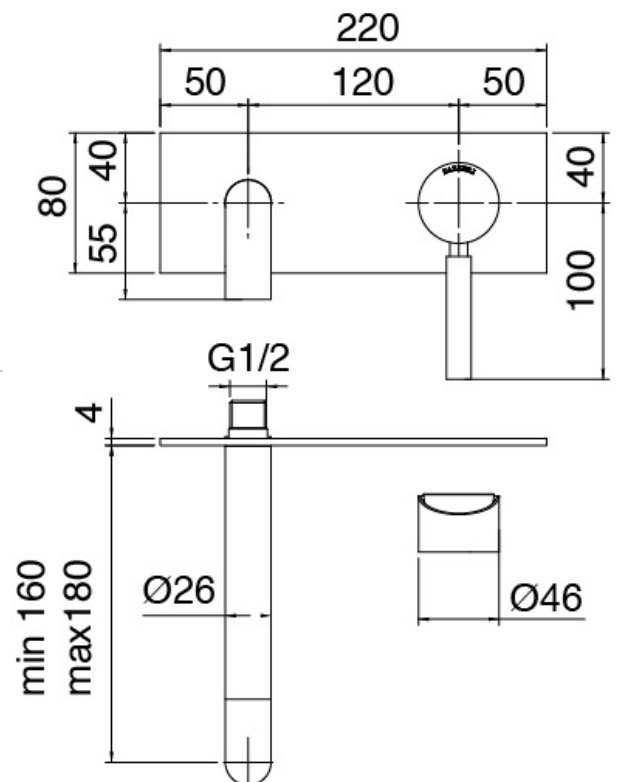

Componenti

Mitigeur mono-commande

Cod: 4707A113A00

Partie exterieure mitigeur lavabo a encastrer - 180mm