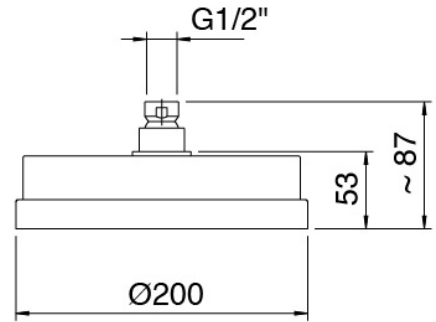

Modern - Bras de douche avec pomme de douche et douchette

Codice kit: 4707 SDI-160

Bras de douche avec pomme de douche, douchette et mitigeur encastré – 2 sorties

Componenti

Bras mural

Cod: 4700BR01A00

Bras mural

Pommeau

Cod: 4700SO03A00
 Pomme douche D. 200

Douchette stand alone

Cod: 31000413A00
 Ensemble douchette a main complet avec prise d'eau et rosace ronde

Groupe mitigeur

Cod: 4707B401A00
 Mitigeur douche encastre avec inverseur - partie externe

Partie brute

Cod: 2900A401A00

Mitigeur douche a encastrer avec inverseur - partie brute

Finiture disponibili:

finiture speciali su richiesta salvo quantitativi minimi di ordine garantiti

chrome

CRCR

acier brossé