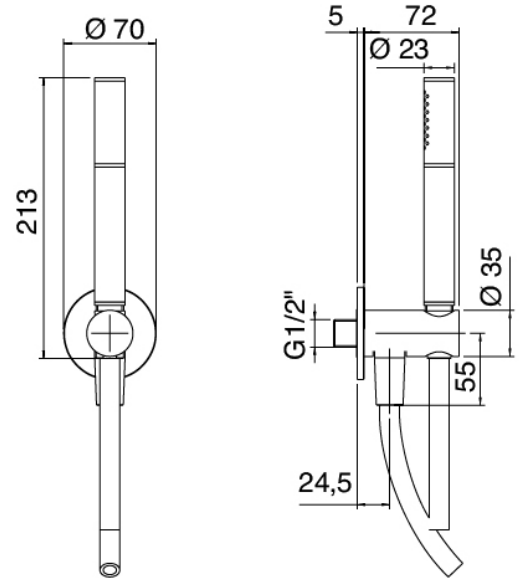

Modern - Bras de douche avec pomme de douche et douchette

Codice kit: 4707 SDI-160

Bras de douche avec pomme de douche, douchette et mitigeur encastré – 2 sorties

Componenti

Bras mural

Cod: 4700BR01A00

Bras mural

Pommeau

Cod: 4700SO03A00
 Pomme douche D. 200

Douchette stand alone

Cod: 31000413A00
 Ensemble douchette a main complet avec prise d'eau et rosace ronde

Groupe mitigeur

Cod: 4707B401A00
 Mitigeur douche encastre avec inverseur - partie externe

Partie brute

Cod: 2900A401A00

Mitigeur douche a encastrer avec inverseur - partie brute

Finiture disponibili:

finiture speciali su richiesta salvo quantitativi minimi di ordine garantiti

chrome

CRCR

acier brossé