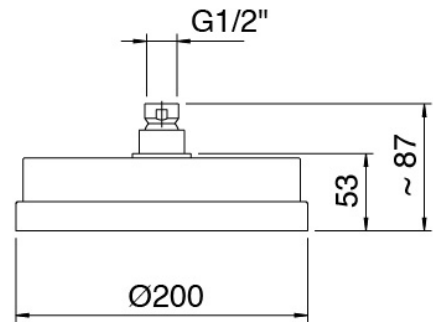

Modern - Bras de douche avec pomme de douche et douchette

Codice kit: 4707 SDI-160

Bras de douche avec pomme de douche, douchette et mitigeur encastré – 2 sorties

Componenti

Bras mural

Cod: 4700BR01A00

Bras mural

Pommeau

Cod: 4700SO03A00
 Pomme douche D. 200

Douchette stand alone

Cod: 31000413A00
 Ensemble douchette a main complet avec prise d'eau et rosace ronde

Groupe mitigeur

Cod: 4707B401A00
 Mitigeur douche encastre avec inverseur - partie externe

Partie brute

Cod: 2900A401A00

Mitigeur douche a encastrer avec inverseur - partie brute

Finiture disponibili:

finiture speciali su richiesta salvo quantitativi minimi di ordine garantiti

chrome

CRCR

acier brossé