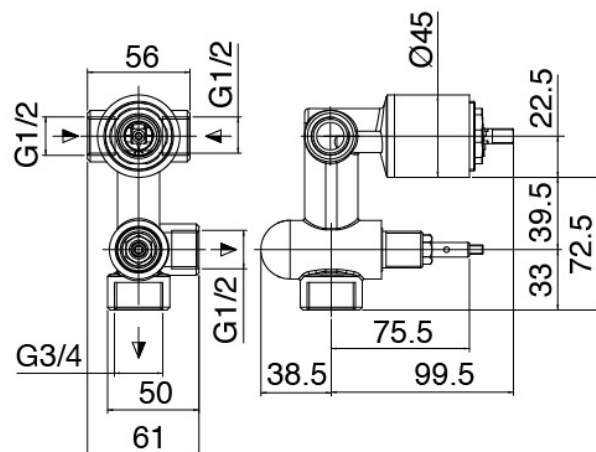

Modern - Bras de douche avec pomme de douche et douchette

Codice kit: 4707 SDI-160

Bras de douche avec pomme de douche, douchette et mitigeur encastré – 2 sorties

Componenti

Bras mural

Cod: 4700BR01A00

Bras mural

Pommeau

Cod: 4700SO03A00
 Pomme douche D. 200

Douchette stand alone

Cod: 31000413A00
 Ensemble douchette a main complet avec prise d'eau et rosace ronde

Groupe mitigeur

Cod: 4707B401A00
 Mitigeur douche encastre avec inverseur - partie externe

Partie brute

Cod: 2900A401A00

Mitigeur douche a encastrer avec inverseur - partie brute

Finiture disponibili:

finiture speciali su richiesta salvo quantitativi minimi di ordine garantiti

chrome

CRCR

acier brossé