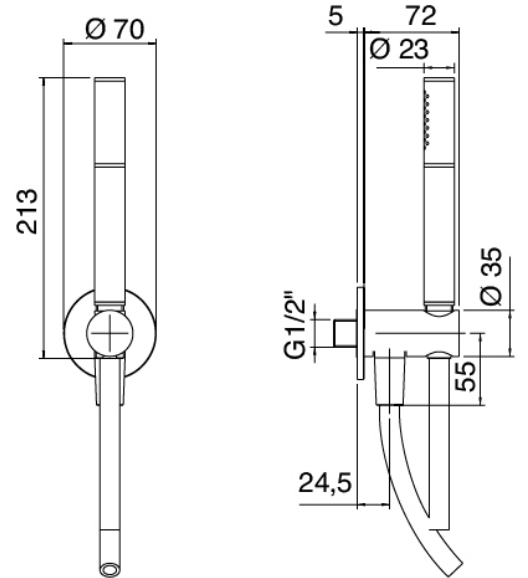

Modern - Bras de douche avec pomme de douche et douchette

Codice kit: 4707 SDI-160

Bras de douche avec pomme de douche, douchette et mitigeur encastré – 2 sorties

Componenti

Bras mural

Cod: 4700BR01A00

Bras mural

Pommeau

Cod: 4700SO03A00
 Pomme douche D. 200

Douchette stand alone

Cod: 31000413A00
 Ensemble douchette a main complet avec prise d'eau et rosace ronde

Groupe mitigeur

Cod: 4707B401A00
 Mitigeur douche encastre avec inverseur - partie externe

Partie brute

Cod: 2900A401A00

Mitigeur douche a encastrer avec inverseur - partie brute

Finiture disponibili:

finiture speciali su richiesta salvo quantitativi minimi di ordine garantiti

chrome

CRCR

acier brossé