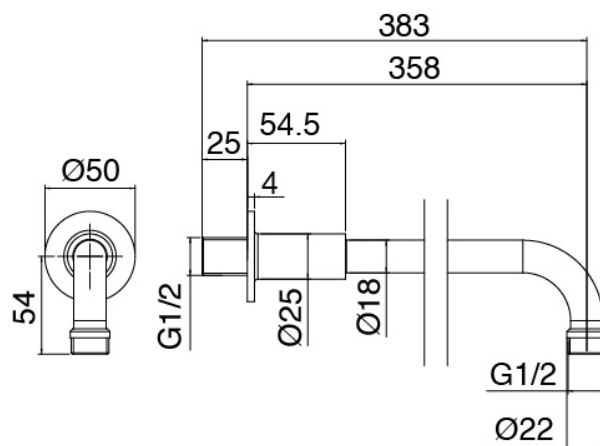

Modern - Bras de douche avec pomme de douche et douchette

Codice kit: 4707 SDI-160

Bras de douche avec pomme de douche, douchette et mitigeur encastré – 2 sorties

Componenti

Bras mural

Cod: 4700BR01A00

Bras mural

Pommeau

Cod: 4700SO03A00
 Pomme douche D. 200

Douchette stand alone

Cod: 31000413A00
 Ensemble douchette a main complet avec prise d'eau et rosace ronde

Groupe mitigeur

Cod: 4707B401A00
 Mitigeur douche encastre avec inverseur - partie externe

Partie brute

Cod: 2900A401A00

Mitigeur douche a encastrer avec inverseur - partie brute

Finiture disponibili:

finiture speciali su richiesta salvo quantitativi minimi di ordine garantiti

chrome

CRCR

acier brossé