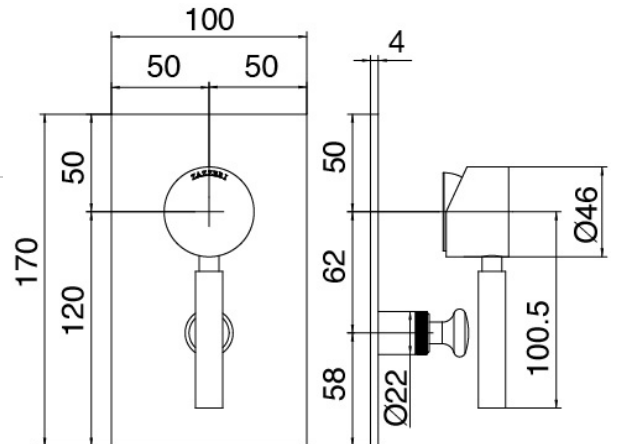

Modern - Bras de douche avec pomme de douche et douchette

Codice kit: 4707 SDI-160

Bras de douche avec pomme de douche, douchette et mitigeur encastré – 2 sorties

Componenti

Bras mural

Cod: 4700BR01A00

Bras mural

Pommeau

Cod: 4700SO03A00
 Pomme douche D. 200

Douchette stand alone

Cod: 31000413A00
 Ensemble douchette a main complet avec prise d'eau et rosace ronde

Groupe mitigeur

Cod: 4707B401A00
 Mitigeur douche encastre avec inverseur - partie externe

Partie brute

Cod: 2900A401A00

Mitigeur douche a encastrer avec inverseur - partie brute

Finiture disponibili:

finiture speciali su richiesta salvo quantitativi minimi di ordine garantiti

chrome

CRCR

acier brossé