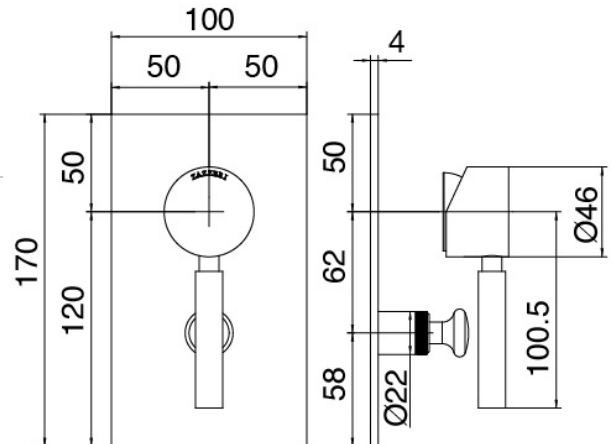

Modern - Bras de douche avec pomme de douche et douchette

Codice kit: 4707 SDI-160

Bras de douche avec pomme de douche, douchette et mitigeur encastré – 2 sorties

Componenti

Bras mural

Cod: 4700BR01A00

Bras mural

Pommeau

Cod: 4700SO03A00
 Pomme douche D. 200

Douchette stand alone

Cod: 31000413A00
 Ensemble douchette a main complet avec prise d'eau et rosace ronde

Groupe mitigeur

Cod: 4707B401A00
 Mitigeur douche encastre avec inverseur - partie externe

Partie brute

Cod: 2900A401A00

Mitigeur douche a encastrer avec inverseur - partie brute

Finiture disponibili:

finiture speciali su richiesta salvo quantitativi minimi di ordine garantiti

chrome

CRCR

acier brossé