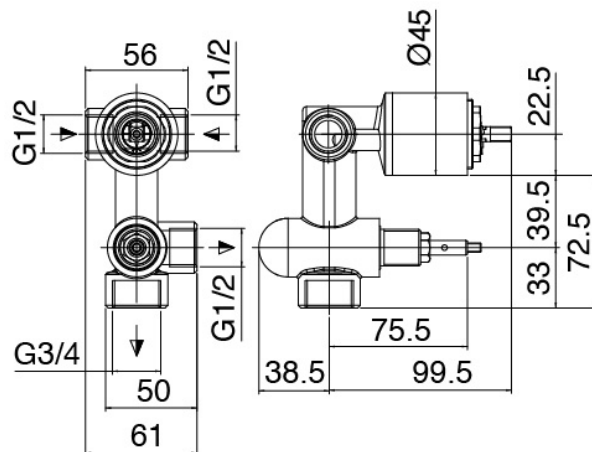

Modern - Bras de douche avec pomme de douche et douchette

Codice kit: 4707 SDI-160

Bras de douche avec pomme de douche, douchette et mitigeur encastré – 2 sorties

Componenti

Bras mural

Cod: 4700BR01A00

Bras mural

Pommeau

Cod: 4700SO03A00
 Pomme douche D. 200

Douchette stand alone

Cod: 31000413A00
 Ensemble douchette a main complet avec prise d'eau et rosace ronde

Groupe mitigeur

Cod: 4707B401A00
 Mitigeur douche encastre avec inverseur - partie externe

Partie brute

Cod: 2900A401A00

Mitigeur douche a encastrer avec inverseur - partie brute

Finiture disponibili:

finiture speciali su richiesta salvo quantitativi minimi di ordine garantiti

chrome

CRCR

acier brossé