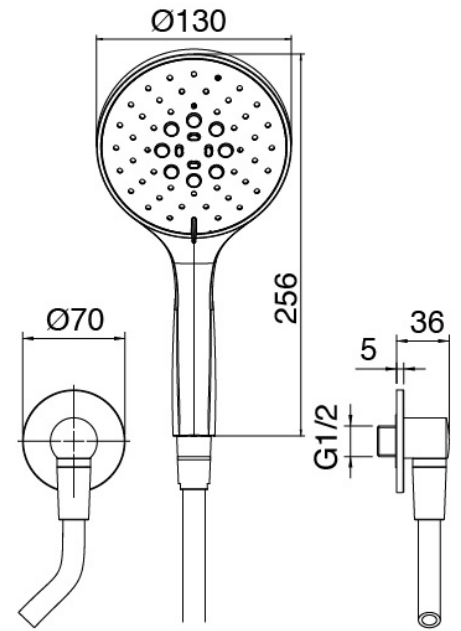

### Barre coulissante

Cod: 3900A417A00

Barre coulissante

### Douchette

Cod: 3600Q417A01

Set douchette anticalcaire multifonctions Diam.  
130mm ECO AIR avec pris d'eau murale

### Partie brute

Cod: 2900A402A00

Mitigeur douche à encastrer - partie brute