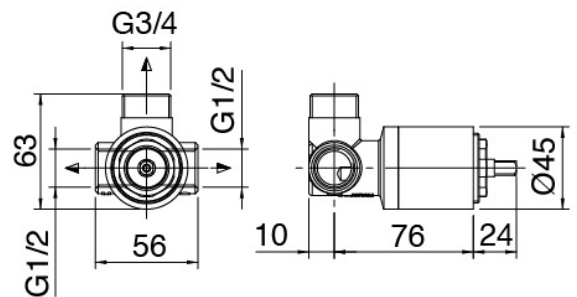

### Partie brute

Cod: 2900A402A00

Mitigeur douche à encastrer - partie brute