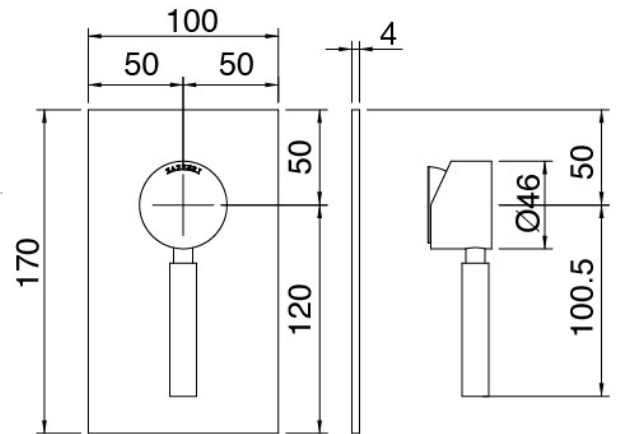

Groupe mitigeur

Cod: 4707B402A00

Mitigeur douche encastré - partie externe