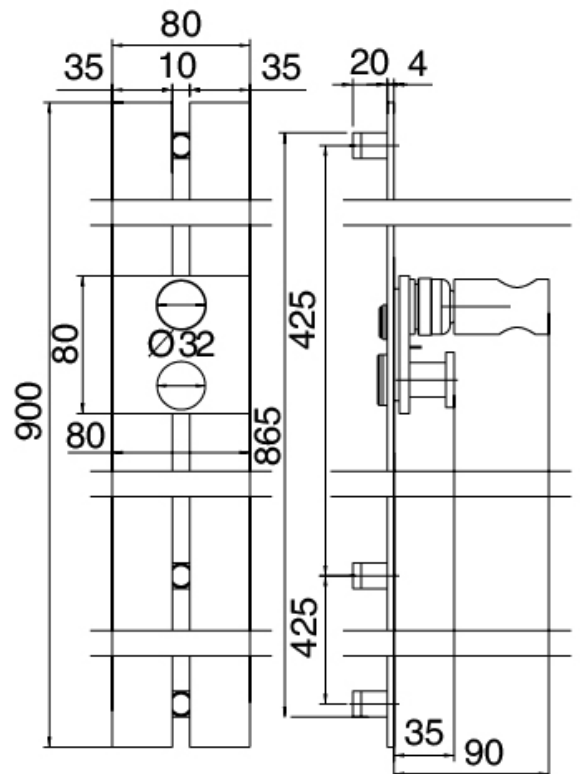

## Modern - Barre coulissante avec douchette

Codice kit: 4707 ADI-170

Barre coulissante avec douchette et mélangeur encastré – 1 sortie

### Barre coulissante

Cod: 3900A417A00

Barre coulissante

### Douchette

Cod: 3600Q417A01

Set douchette anticalcaire multifonctions Diam.  
130mm ECO AIR avec pris d'eau murale

### Partie brute

Cod: 2900A402A00

Mitigeur douche à encastrer - partie brute