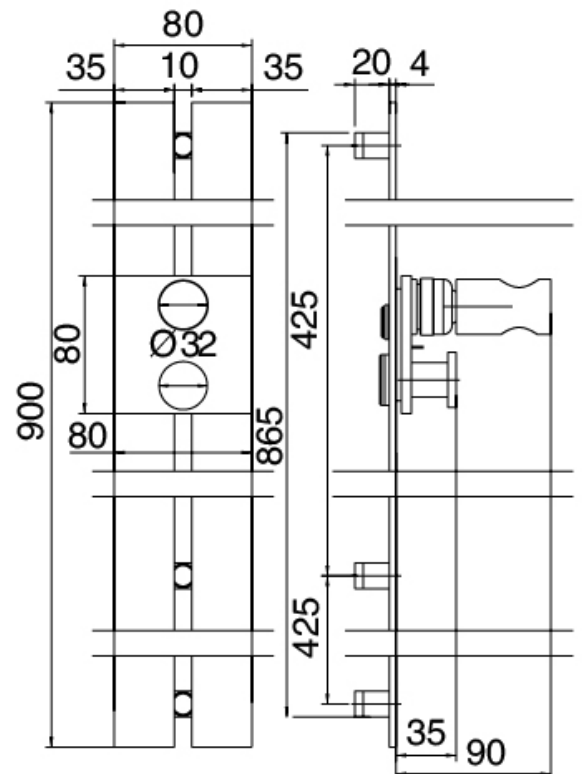

## Modern - Barre coulissante avec douchette

Codice kit: 4707 ADI-170

Barre coulissante avec douchette et mélangeur encastré – 1 sortie

### Barre coulissante

Cod: 3900A417A00

Barre coulissante

### Douchette

Cod: 3600Q417A01

Set douchette anticalcaire multifonctions Diam.  
130mm ECO AIR avec pris d'eau murale

### Partie brute

Cod: 2900A402A00

Mitigeur douche à encastrer - partie brute