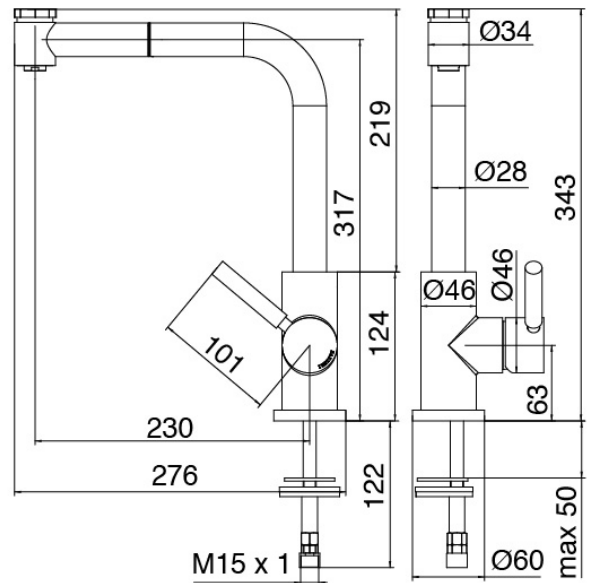

Modern - Mélangeur de cuisine

Codice kit: 4707 MLX-180

Mitigeur cuisine avec douchette extractible

Componenti

Mitigeur cuisine avec douchette extractible

Cod: 47071102A00

Mitigeur cuisine avec bec orientable et douchette extractible