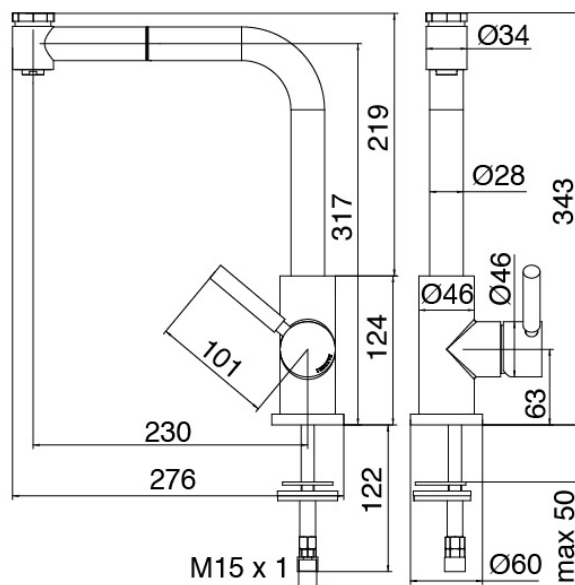

Modern - Mélangeur de cuisine

Codice kit: 4707 MLX-180

Mitigeur cuisine avec douchette extractible

Componenti

Mitigeur cuisine avec douchette extractible

Cod: 47071102A00

Mitigeur cuisine avec bec orientable et douchette extractible