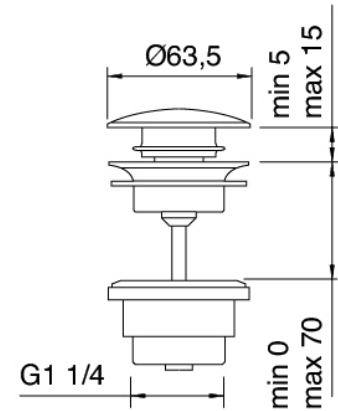

Bouchon d'évacuation à pression

Cod: 2900K302A00

Vidange avec commande a pression

Finiture disponibili:

finiture speciali su richiesta salvo quantitativi minimi di ordine garantiti

chrome

CRCR

acier brosse

NFNF

blanc

1010

noir

3131