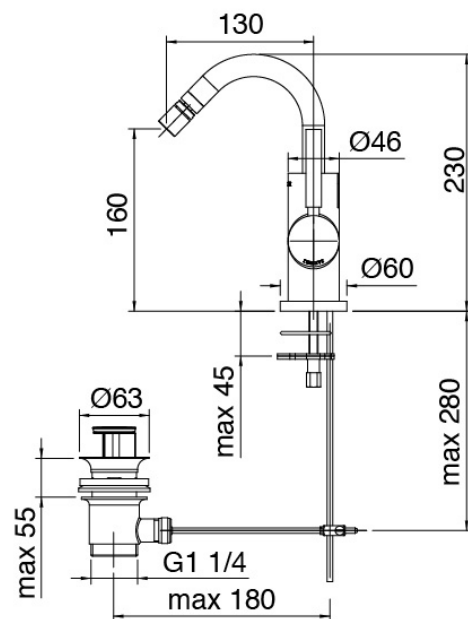

image not found or type unknown http://zazzeri.tesa.com.net/fr/wp-content/uploads/2017/04/b3daf2_357a4470072

Modern - Mitigeur bidet

Codice kit: 4707 MBX-100

Mitigeur bidet avec bec orientable et bonde vidange

Componenti

Mitigeur mono-commande

Cod: 47071201AL0

Mitigeur bidet, bec orientable rond

Bouchon d'évacuation à pression

Cod: 2900K302A00

Vidange avec commande a pression

Finiture disponibili: