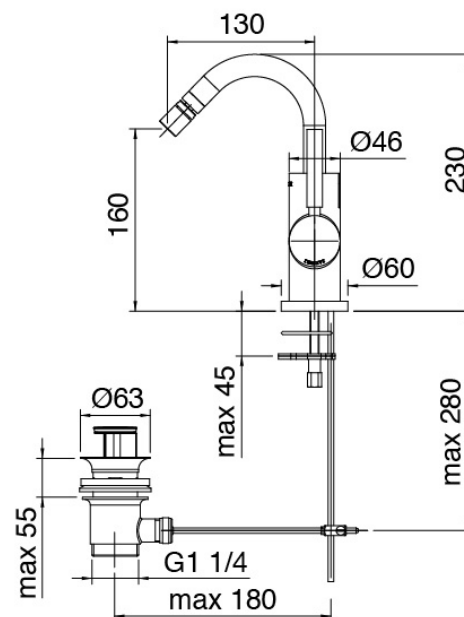

### Modern - Mitigeur bidet

Codice kit: 4707 MBX-100

Mitigeur bidet avec bec orientable et bonde vidange

### Mitigeur mono-commande

Cod: 47071201AL0

Mitigeur bidet, bec orientable rond