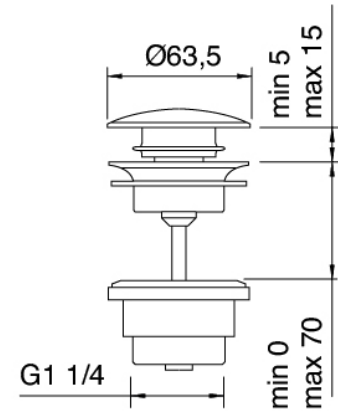

Componenti

Mitigeur mono-commande

Cod: 47071201AL0

Mitigeur bidet, bec orientable rond

Bouchon d'évacuation à pression

Cod: 2900K302A00

Vidange avec commande a pression

Finiture disponibili: