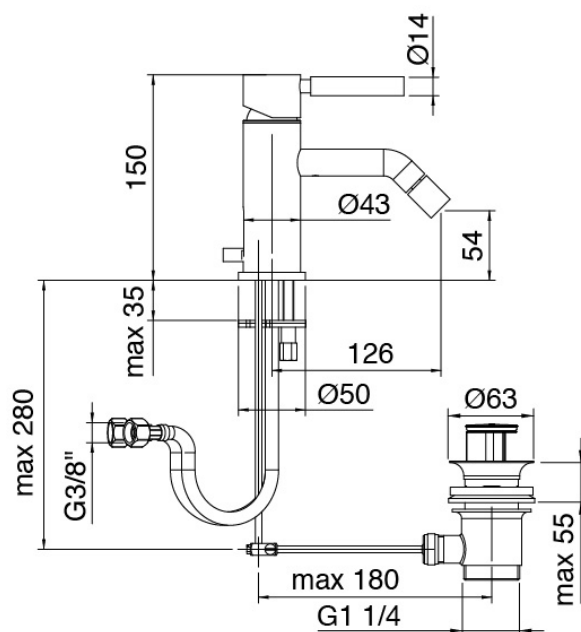

### Modern - Mitigeur bidet

Codice kit: 4707 MBX-090

Mitigeur bidet avec bonde vidange

### Componenti

### Mitigeur mono-commande

Cod: 47071231A00

Mitigeur bidet D. 43 avec vidange automatique