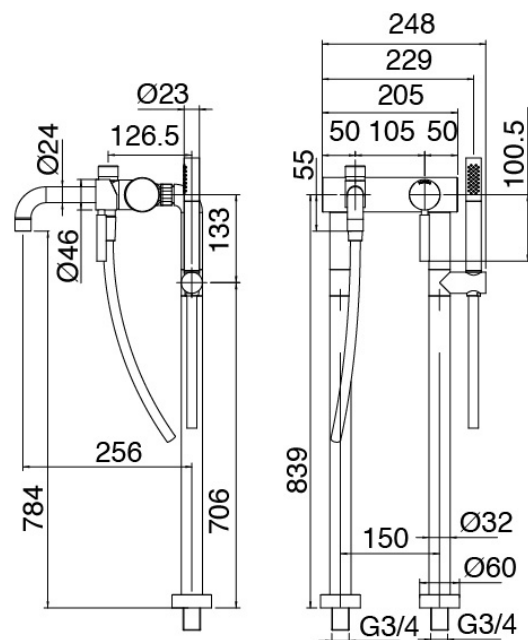

## Modern - Baignoire sur tubes

Codice kit: 4707 GVE-130

Mitigeur bain/douche avec douchette sur tubes – 2 sorties

## Componenti

### Mitigeur bain/douche

Cod: 47070450A00

Mitigeur bain/douche