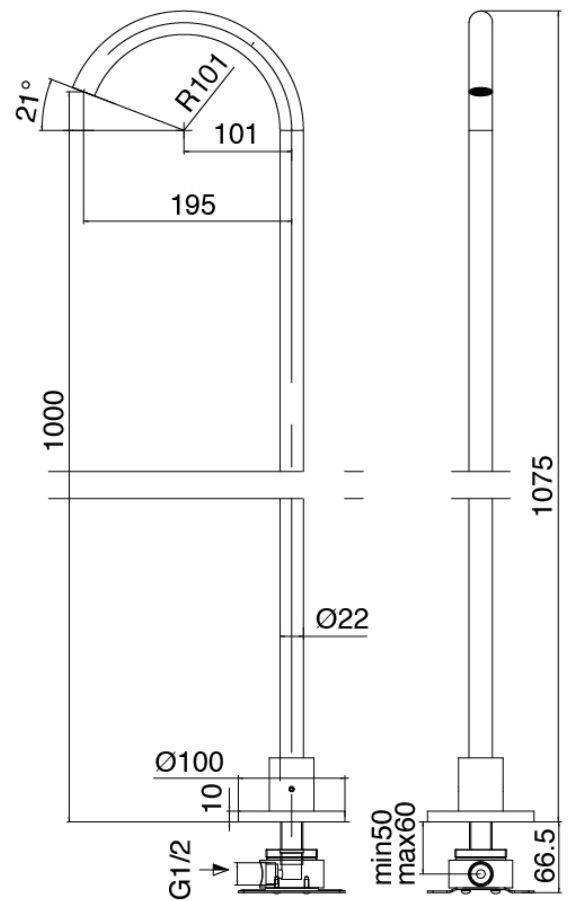

### **Bec baignoire monté sur colonne**

---

Cod: 4707V099A00

Bec baignoire monté sur colonne - 720mm

### Partie brute

Cod: 3300B099A00

Lavabo monte sur colonne - partie brute