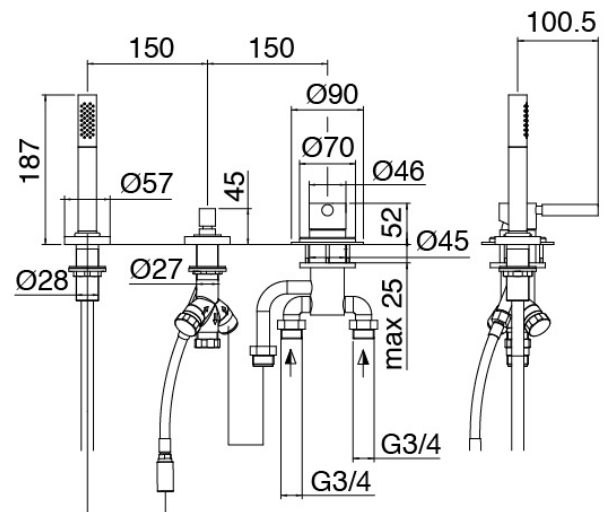

### **Bec baignoire monté sur colonne**

---

Cod: 4707V099A00

Bec baignoire monté sur colonne - 720mm

### Partie brute

Cod: 3300B099A00

Lavabo monte sur colonne - partie brute

### Groupe mitigeur

Cod: 4707N498A01

Mitigeur bain/douche sur gorge a 3 trous - sans bec

Finiture disponibili:

finiture speciali su richiesta salvo quantitativi minimi di ordine garantiti

chrome

CRCR

acier brosse