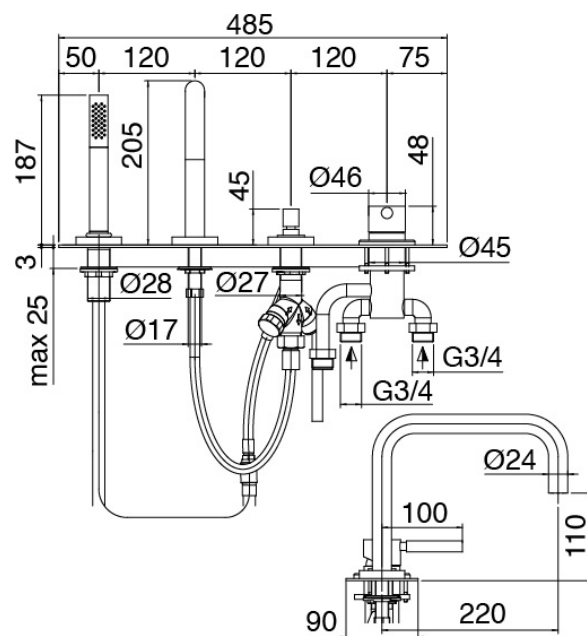

## Modern - Bain sur gorge

Codice kit: 4707 EVY-140

Mélangeur bain sur gorge a 4 trous

### Groupe mitigeur avec jet de distribution

Cod: 4707N498A00

Mitigeur bain/douche sur gorge a 4 trous - Complete