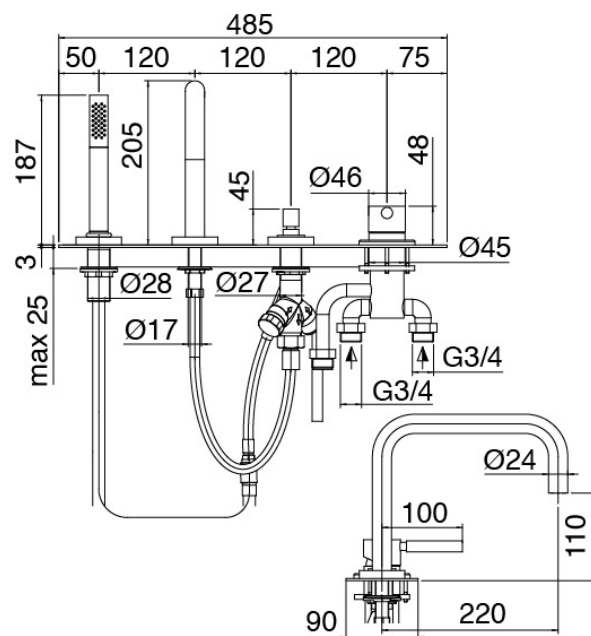

Modern - Bain sur gorge

Codice kit: 4707 EVY-140

Mélangeur bain sur gorge a 4 trous

Componenti

Groupe mitigeur avec jet de distribution

Cod: 4707N498A00

Mitigeur bain/douche sur gorge a 4 trous - Complete

Finiture disponibili: