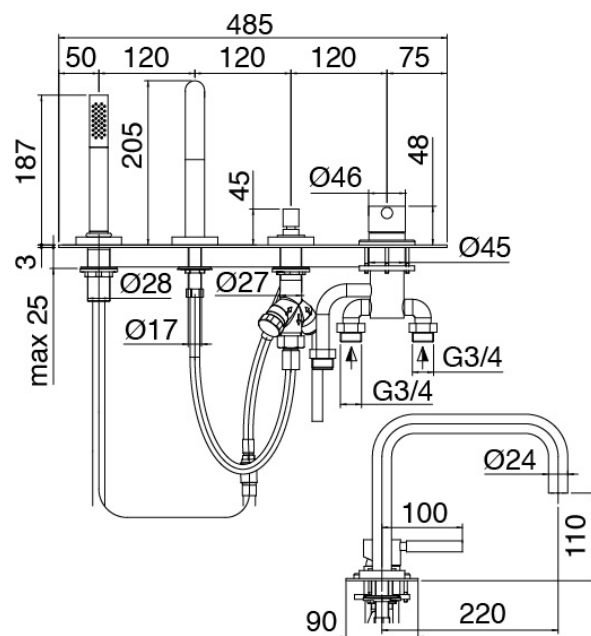

## Modern - Bain sur gorge

Codice kit: 4707 EVY-140

Mélangeur bain sur gorge a 4 trous

### Groupe mitigeur avec jet de distribution

Cod: 4707N498A00

Mitigeur bain/douche sur gorge a 4 trous - Complete