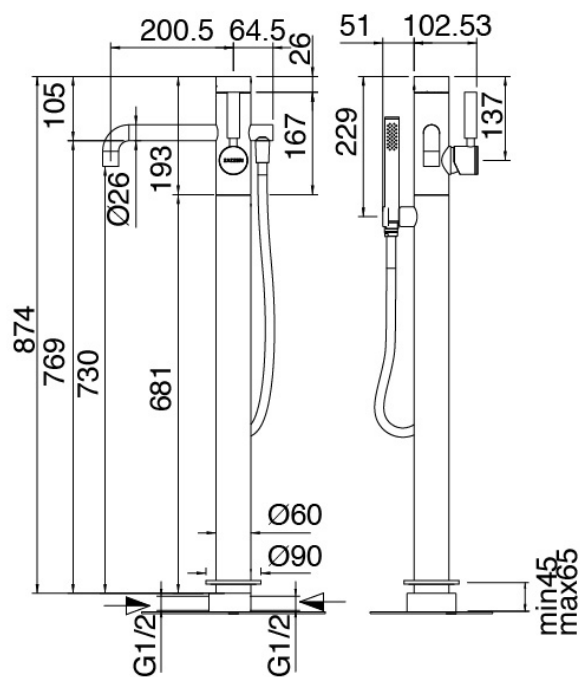

Modern - Baignoire sur tubes

Codice kit: 4707 EVT-120

Mitigeur bain/douche avec douchette – 2 sorties

Componenti

Groupe mitigeur avec jet de distribution

Cod: 4707V110A00

Mitigeur baignoire sur colonne avec douchette