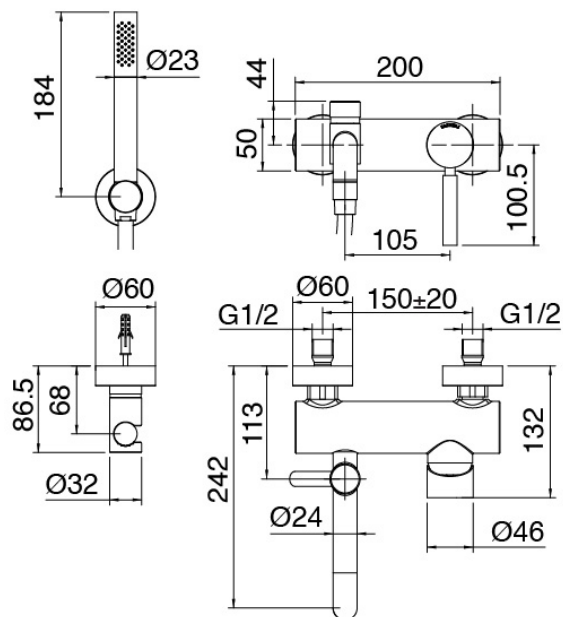

Finiture disponibili:

finiture speciali su richiesta salvo quantitativi minimi di ordine garantiti