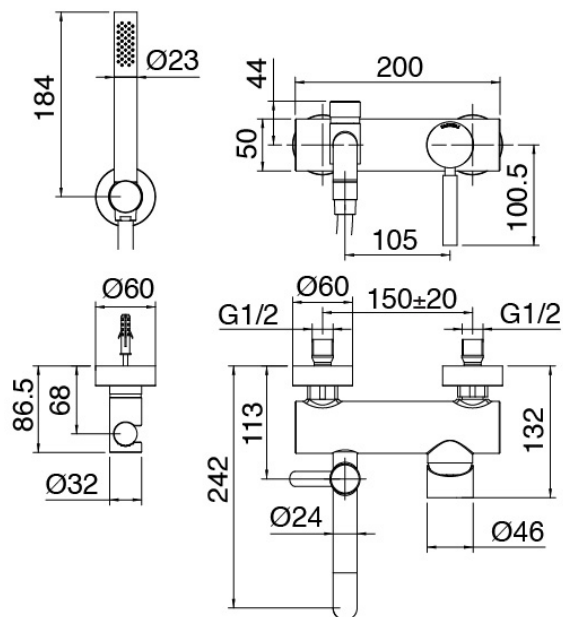

Modern - Baignoire extérieur murale

Codice kit: 4707 EVP-110

Mélangeur baignoire extérieur murale – 2 sorties

Componenti

Groupe mitigeur avec jet de distribution

Cod: 47071400A00

Mitigeur bain/douche

Finiture disponibili: