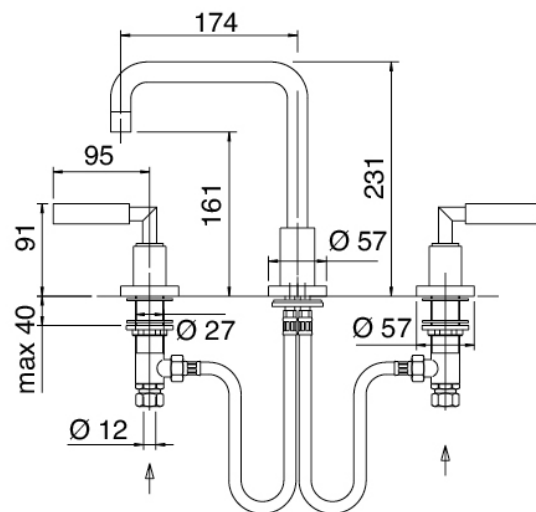

### Modern - Robinet pour lavabo classique

Codice kit: 4702 BLX-010

Robinet de lavabo traditionnel avec 3 trous avec bec tournant et avec bonde vidange

### Batterie de robinets

Cod: 47020102A00

Mitigeur lavabo, bec orientable carre