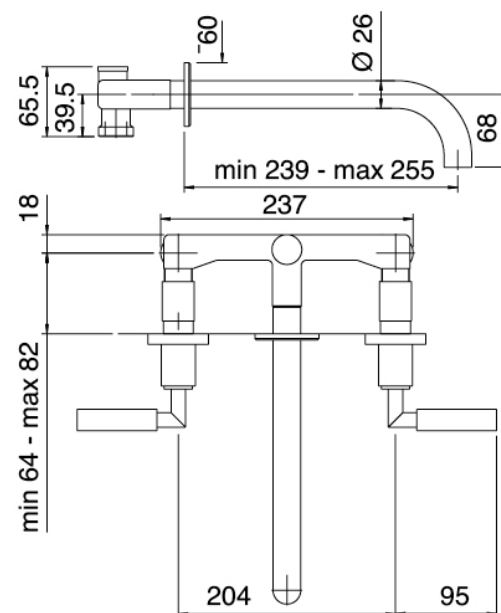

## Modern - Robinet pour lavabo classique encastré

Codice kit: 4702 BLI-040

Robinetterie classique avec lavabo intégré avec bonde vidange

### Partie brute

Cod: 4702B113A00

Partie brute melangeur lavabo a encastrer

## Bouchon d'évacuation à pression

Cod: 2900K302A00

Vidange avec commande a pression