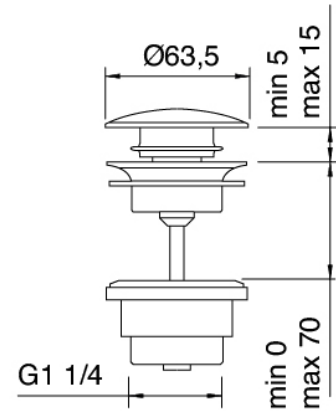

Partie brute

Cod: 4702B113A00

Partie brute melangeur lavabo a encastrer

Bouchon d'évacuation à pression

Cod: 2900K302A00

Vidange avec commande a pression

Finiture disponibili:

finiture speciali su richiesta salvo quantitativi minimi di ordine garantiti