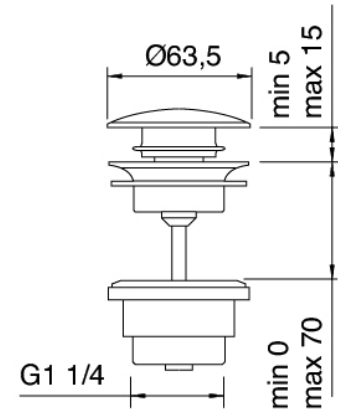

Partie brute

Cod: 4702B113A00

Partie brute melangeur lavabo a encastrer

Bouchon d'évacuation à pression

Cod: 2900K302A00

Vidange avec commande a pression

Finiture disponibili:

finiture speciali su richiesta salvo quantitativi minimi di ordine garantiti

chrome

CRCR

niche phosphore

NFNF

noir

3131

blanc

1010