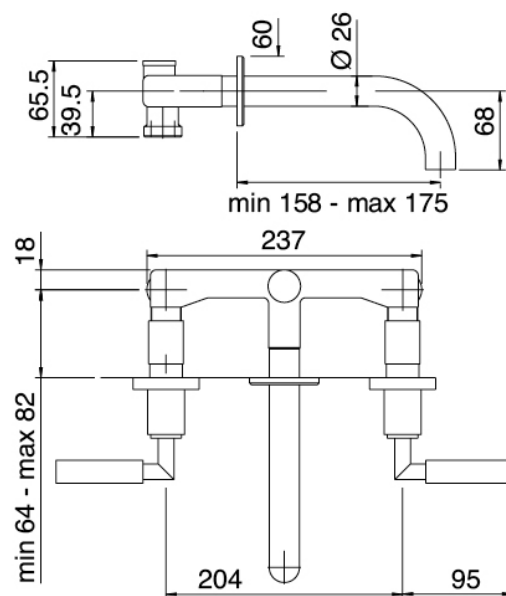

Modern - Robinet pour lavabo classique encastré

Codice kit: 4702 BLI-030

Robinetterie classique avec lavabo intégré avec bonde vidange

Componenti

Batterie de robinets

Cod: 4702A113A00

Melangeur lavabo a encastrer - habillage - 175mm

Partie brute

Cod: 4702B113A00

Partie brute melangeur lavabo a encastrer

Bouchon d'évacuation à pression

Cod: 2900K302A00

Vidange avec commande a pression

Finiture disponibili:

finiture speciali su richiesta salvo quantitativi minimi di ordine garantiti

chrome

CRCR

niche phosphore

NFNF

noir

3131

blanc

1010