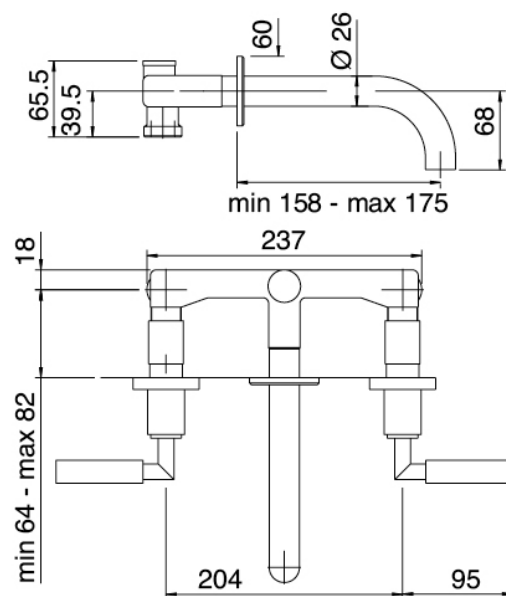

Modern - Robinet pour lavabo classique encastré

Codice kit: 4702 BLI-030

Robinetterie classique avec lavabo intégré avec bonde vidange

Componenti

Batterie de robinets

Cod: 4702A113A00

Melangeur lavabo a encastrer - habillage - 175mm

Partie brute

Cod: 4702B113A00

Partie brute melangeur lavabo a encastrer

Bouchon d'évacuation à pression

Cod: 2900K302A00

Vidange avec commande a pression

Finiture disponibili:

finiture speciali su richiesta salvo quantitativi minimi di ordine garantiti