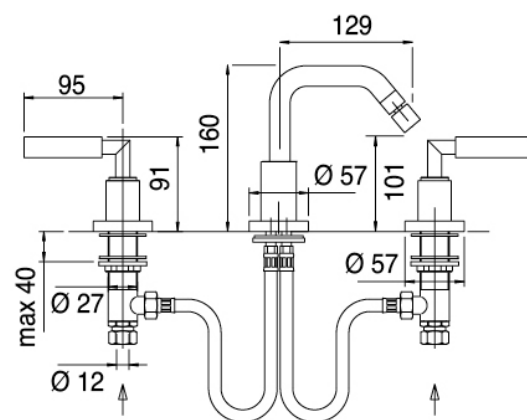

Modern - Bidet traditionnel

Codice kit: 4702 BBX-060

Bidet traditionnel 3 trous avec bec tournant et avec bonde vidange

Componenti

Batterie de robinets

Cod: 47020203A00

Mitigeur bidet 3 trous, bec carre

Finiture disponibili: