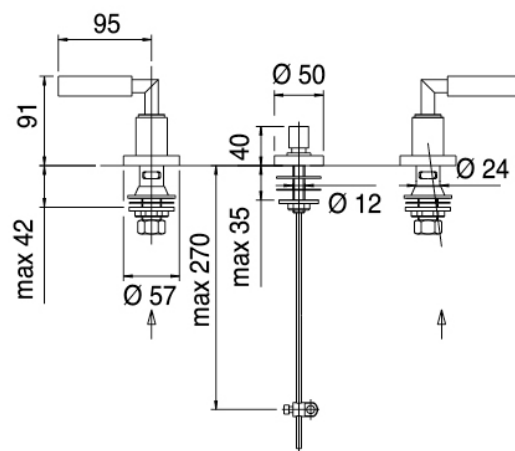

Modern - Bidet traditionnel

Codice kit: 4702 BBX-050

Bidet traditionnel à jet d'eau avec bonde vidange

Componenti

Batterie de robinets

Cod: 47020201A00

Mitigeur bidet

Finiture disponibili: