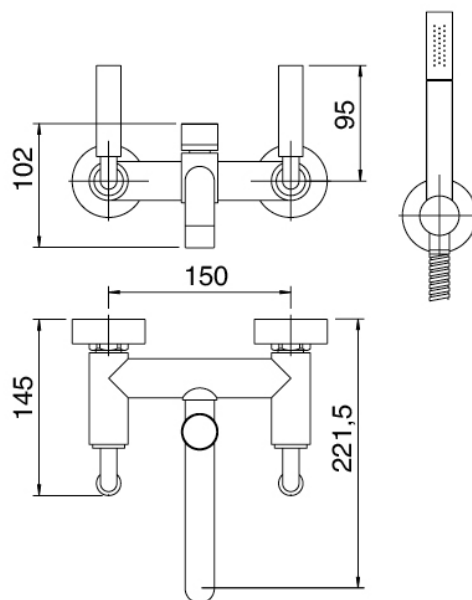

Finiture disponibili:

finiture speciali su richiesta salvo quantitativi minimi di ordine garantiti