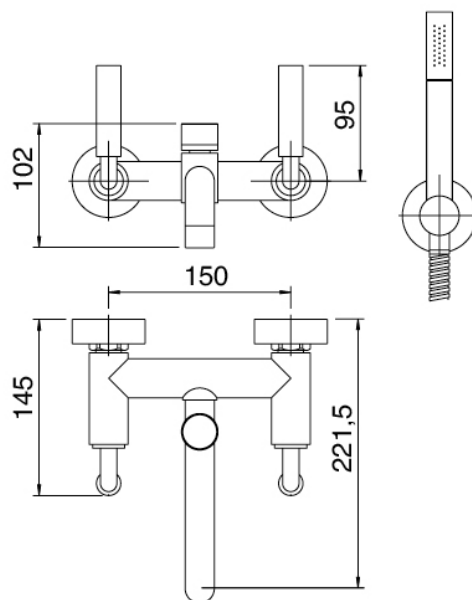

image not found or type unknown http://zazzeri.tesa.com.net/fr/wp-content/uploads/2017/04/b3daf2_357a4470072

Modern - Baignoire extérieur murale

Codice kit: 4702 GVP-070

Traditionnelle baignoire extérieur murale – 2 sorties

Componenti

Groupe robinets avec jet de distribution

Cod: 47020401A00

Mitigeur bain/douche mural

Finiture disponibili:

finiture speciali su richiesta salvo quantitativi minimi di ordine garantiti

chrome

CRCR