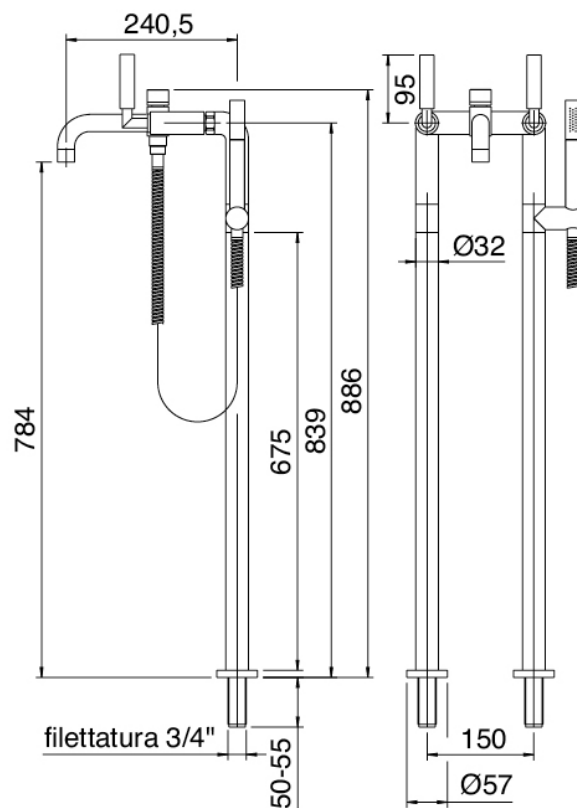

Modern - Baignoire sur tubes

Codice kit: 4702 GVE-080

Traditionnel baignoire sur tubes- 2 sorties

Componenti

Groupe robinets avec jet de distribution

Cod: 47020450A00

Melangeur bain/douche mural sur tuyaux

Finiture disponibili:

1010