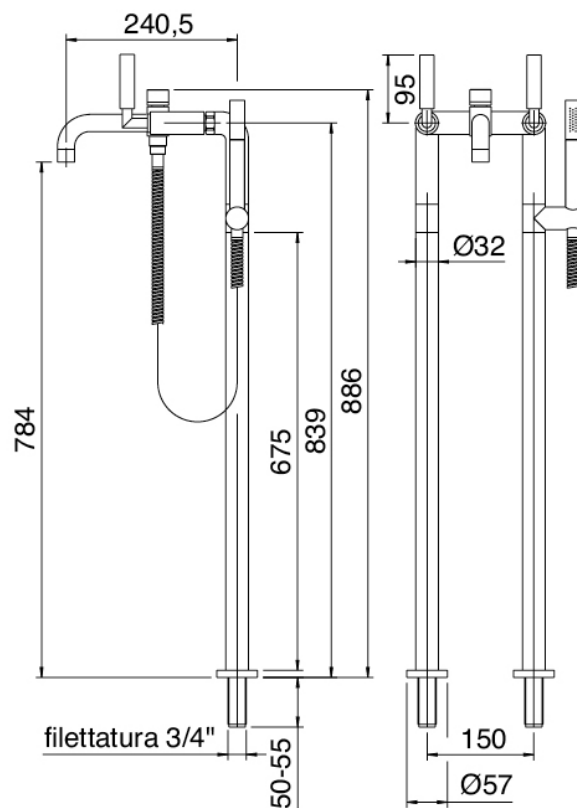

## Modern - Baignoire sur tubes

---

Codice kit: 4702 GVE-080

Traditionnel baignoire sur tubes- 2 sorties

Componenti

---

### Groupe robinets avec jet de distribution

Cod: 47020450A00

Melangeur bain/douche mural sur tuyaux

blanc

1010