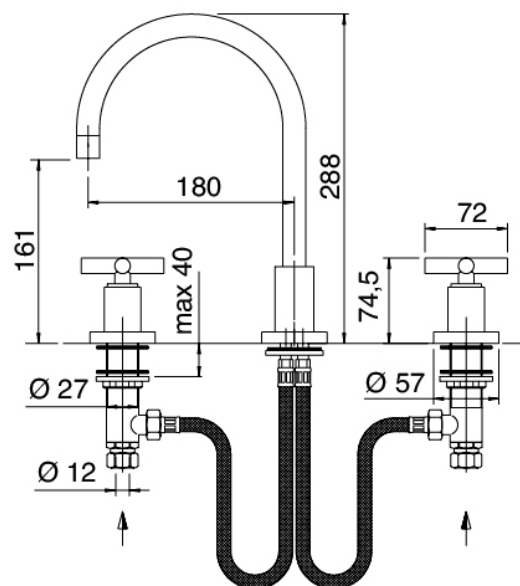

image not found or type unknown http://zazzeri.tesa.com.net/fr/wp-content/uploads/2017/04/b3daf2_357a4470072

Modern - Robinet pour lavabo classique

Codice kit: 4701 BLX-020

Robinet de lavabo traditionnel avec 3 trous avec bec tournant et avec bonde vidange

Componenti

Batterie de robinets

Cod: 47010102AL0

Mitigeur lavabo, bec orientable rond

Finiture disponibili:

finiture speciali su richiesta salvo quantitativi minimi di ordine garantiti

chrome

CRCR